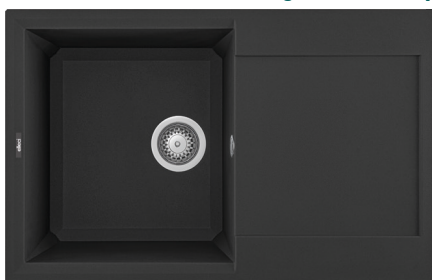

elleci
TOGETHER, WITH STYLE

mosogatószer-adagoló
minden ELLECI szetthez

ELLECI hármasszett ajánlat (mosogatótálca + csaptelep + mosogatószer-adagoló)

QUADRA 105 G40 Nero mosogatótálca csapteleppel és mosogatószer-adagolóval

KIHÚZHATÓ
FEJJEL

javasolt fogyasztói ár:

109 990 Ft

EASY 300 G62 Bianco Antico mosogatótálca csapteleppel és mosogatószer-adagolóval

KIHÚZHATÓ
ZUHANYFEJJEL

javasolt fogyasztói ár:

109 990 Ft-tól

EASY 300 G40 Nero mosogatótálca csapteleppel és mosogatószer-adagolóval