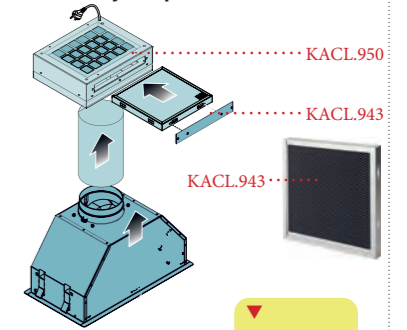

falmec

KACL.950 Carbon.Zeo szűrő szett
felső szekrénybe épített elszívókhöz

utólag is
telepíthető

egyedi tulajdonságok:

Kiegészítő belső keringtetéses üzemmód esetén **felső szekrénybe épített elszívókhöz**. A már felszerelt elszívókhöz is lehet használni. rozsdamentes kivitel regenerálható Carbon.Zeo szűrővel **Akár 3-4 évig is használható!**

javasolt fogyasztói ár:

KACL.950 szűrő szett **79 990 Ft 75 990 Ft**
KACL.943 csere szűrő **44 990 Ft 39 990 Ft**

Az akció visszavonásig vagy a készlet erejéig érvényes!