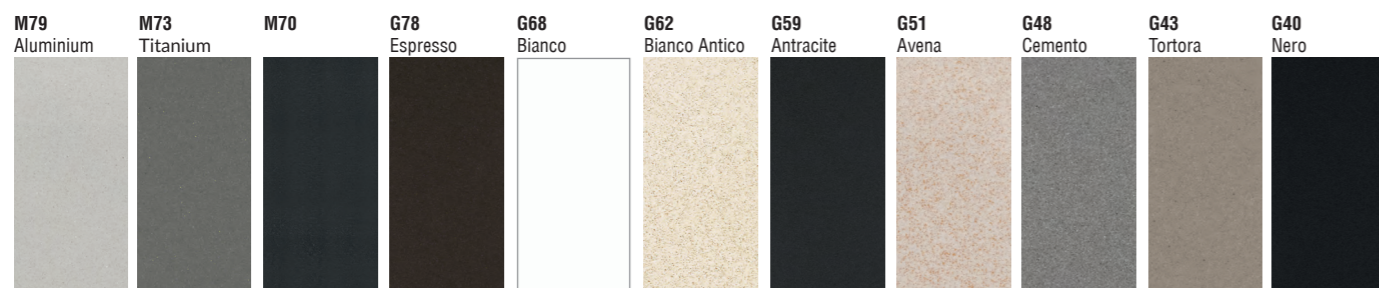

elleci EASY 135

egyedi tulajdonságok:
sze krényméret: 450 mm, ha a
mosogató a kezdőelem: 600 mm
méret: 680x500 mm
kivágási méret: 660x480 mm
medence mélység: 210 mm
Munkalapra szerelhető, **helytakarékos szifon**,
szűrőkosár, rögzítő fülek, Elleci túlfolyó,
antibakteriális védelem.

rendelhető tartozékok:

04	05	09	25	50	71	75	146	147	150	151
161	201	202	203	204	205	327	328	329	330	333

javasolt fogyasztói ár:

EASY 135 **69 990 Ft 64 990 Ft**
Az akció visszavonásig vagy a készlet erejéig érvényes!

elleci EASY CORNER

egyedi tulajdonságok:
sze krényméret: 800 mm, ha a
mosogató a kezdőelem: 1200 mm
méret: 1057x575 mm
kivágási méret: sablon szerint
medence mélység: 210 / 150 mm
Munkalapra szerelhető, **helytakarékos szifon**,
szűrőkosár, rögzítő fülek, Elleci túlfolyó,
antibakteriális védelem.

rendelhető tartozékok:

05	09	25	50	63	71	75	146	147
150	151	163	201	327	328	329	330	332

javasolt fogyasztói ár:

EASY CORNER **104 990 Ft**

elleci EASY ROUND 600

egyedi tulajdonságok:
sze krényméret: 450 mm
méret: 600x470 mm
kivágási méret: sablon szerint
medence mélység: 200 mm
Munkalapra szerelhető, **helytakarékos szifon**,
szűrőkosár, rögzítő fülek, Elleci túlfolyó,
antibakteriális védelem.

rendelhető tartozékok:

15	25	50	146	147	150	151
161	327	328	329	330	333	

javasolt fogyasztói ár:

EASY ROUND **73 990 Ft**

EASY VÁLASZTÉK rendelhető színek

A rendelhető tartozékok: keresse a 89-91. oldalon!

antibakteriális és UV védelem

80%-os kvarctartalom

nagyobb ütésállóság

ELLECI mosogatótálcák