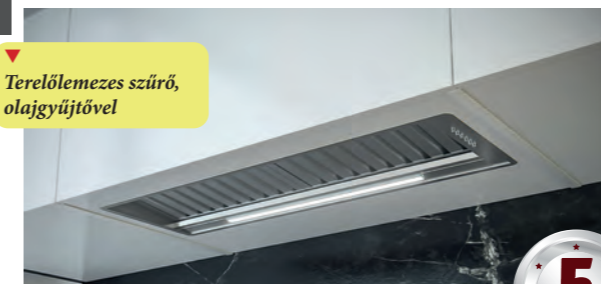

Sirius SL-906 L TW

Terelőlemez szűrő, olajgyűjtővel

egyei tulajdonságok:

elektronikus vezérlés, időzítő (utószellőztetés)
szín: inox, **szabályozható színhőmérséklet**
SL-906 L TW 52 cm: légszállítási adatok: **900/680 m³/h***
zajszint: 45-71 dB(A), 1x3,75 W LED szalag
SL-906 L TW 85 cm: légszállítási adatok: **900/743 m³/h***
zajszint: 45-71 dB(A), 1x6 W LED szalag
SL-906 L TW 100 cm: légszállítási adatok: **900/730 m³/h***
zajszint: 45-71 dB(A), 2x3,75 W LED szalag

javasolt fogyasztói ár:

SL-906 L TW 52 cm ~~289 990 Ft~~ **259 990 Ft**
SL-906 L TW 85 cm ~~309 990 Ft~~ **279 990 Ft**
SL-906 L TW 100 cm ~~329 990 Ft~~ **299 990 Ft**

Az akció visszavonásig vagy a készlet erejéig érvényes!

* maximum légszállítás szabad motorteljesítmény esetén / EN61591 szabvány szerint