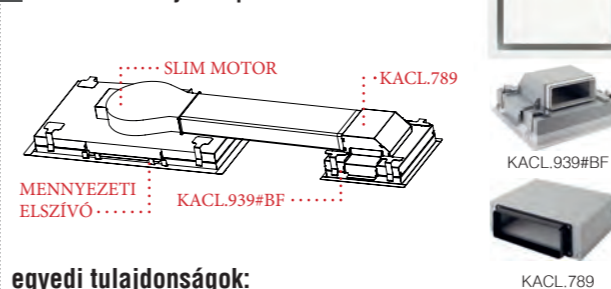

falmec

KACL.939#BF CEILING KIT Carbon.Zeo
szűrővel mennyezeti páraelszívókhöz

egyedi tulajdonságok:

Kiegészítő belső keringtetéses üzemmód esetén **falmec mennyezeti elszívókhöz**. Vízszintesen kifújó ráccsal. A páraelszívótól 1-3 méter távolságba a mennyezetbe szerelve (csővel összekötve a páraelszívóval) **Akár 3-4 évig is használható!**
A szűrő csak a FALMEC SLIM motorral felszerelt elszívók esetében használható. A telepítéshez a falmec KACL.789 kiegészítő szükséges.

javasolt fogyasztói ár:

KACL.939#BF ceiling kit **204 990 Ft 198 990 Ft**
KACL.928 csere szűrő **44 990 Ft 42 990 Ft**
KACL.789 kiegészítő csatlakozó **19 990 Ft**
Az akció visszavonásig vagy a készlet erejéig érvényes!