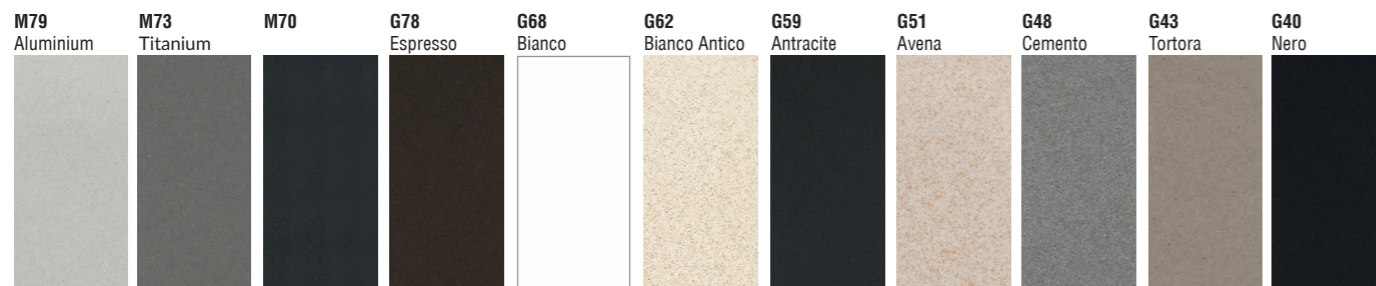

rendelhető tartozékok:

04	09	71	150	151	163
200	201	202	203	204	205
325	333				

javasolt fogyasztói ár:
LIFE 410

79 990 Ft

elleci LIFE 400 ÚJDONSÁG!

egyedi tulajdonságok:
szekrényméret: 450 mm
méret: 860x500 mm
kivágási méret: 840x480 mm
medence mélység: 180 mm
Munkalapra szerelhető, **helytakarékos szifon**, szűrőkosár, rögzítő fülek, Elleci túlfolyó, antibakteriális védelem.

rendelhető tartozékok:

04	09	71	150	151	163
200	201	202	203	204	205
325	333				

javasolt fogyasztói ár:
LIFE 400

72 990 Ft

elleci LIFE 300 ÚJDONSÁG!

egyedi tulajdonságok:
szekrényméret: 450 mm
méret: 790x500 mm
kivágási méret: 770x480 mm
medence mélység: 180 mm
Munkalapra szerelhető, **helytakarékos szifon**, szűrőkosár, rögzítő fülek, Elleci túlfolyó, antibakteriális védelem.

rendelhető tartozékok:

04	09	71	150	151	163
200	201	202	203	204	205
325	333				

javasolt fogyasztói ár:
LIFE 300

69 990 Ft

elleci LIFE 450 ÚJDONSÁG!

egyedi tulajdonságok:
szekrényméret: 900 mm
méret: 860x500 mm
kivágási méret: 840x480 mm
medence mélység: 180 mm
Munkalapra szerelhető, **helytakarékos szifon**, szűrőkosár, rögzítő fülek, Elleci túlfolyó, antibakteriális védelem.

rendelhető tartozékok:

04	09	71	150	151	163
200	201	202	203	204	205
325	332				

javasolt fogyasztói ár:
LIFE 450

79 990 Ft

LIFE VÁLASZTÉK rendelhető színek

LIFE választék

Lekerekített belső élek....

Rendkívül sokoldalú mosogatótálcák kollekcója. Tökéletesen alkalmazkodnak a munkalapon rendelkezésre álló területhez. A Life kollekcióba tartozó mosogatótálcákat lekerekített belső élek jellemzik, így illenek akár modern és akár klasszikus konyhai környezetekbe is.

elleci MASTER 450

egyedi tulajdonságok:
szekrényméret: 900 mm
méret: 860x500 mm
kivágási méret: 840x480 mm
medence mélység: 220 mm
Munkalapra szerelhető, **helytakarékos szifon**, szűrőkosár, rögzítő fülek, Elleci túlfolyó, antibakteriális védelem.

rendelhető tartozékok:

05	09	25	43	50	75	146	147	163	201
150	151	297	299	327	328	329	330	332	

javasolt fogyasztói ár:
MASTER 450

83 990 Ft

elleci MASTER 500

egyedi tulajdonságok:
szekrényméret: 800 mm
méret: 1160x500 mm
kivágási méret: 1140x480 mm
medence mélység: 220 mm
Munkalapra szerelhető, **helytakarékos szifon**, szűrőkosár, rögzítő fülek, Elleci túlfolyó, antibakteriális védelem.

rendelhető tartozékok:

04	05	09	75	146	147	148	150	151	163
201	202	203	204	205	299	327	328	329	330
332									

javasolt fogyasztói ár:
MASTER 400

94 990 Ft

elleci MASTER 300

egyedi tulajdonságok:
szekrényméret: 450 mm
méret: 790x500 mm
kivágási méret: 770x480 mm
medence mélység: 220 mm
Munkalapra szerelhető, **helytakarékos szifon**, szűrőkosár, rögzítő fülek, Elleci túlfolyó, antibakteriális védelem.

rendelhető tartozékok:

04	05	09	75	146	147	149	150	151	161	201
202	203	204	205	299	327	328	329	330	333	

javasolt fogyasztói ár:
MASTER 300

73 990 Ft

*Amennyiben Elleci csaptelepet is vásárol a MASTER mosogatótálcák mellé. Az akció visszavonásig vagy a készlet erejéig érvényes!

elleci MASTER 400

egyedi tulajdonságok:
szekrényméret: 450 mm
méret: 860x500 mm
kivágási méret: 840x480 mm
medence mélység: 220 mm
munkalapra szerelhető **helytakarékos szifon**, szűrőkosár, rögzítő fülek, Elleci túlfolyó, antibakteriális védelem.

rendelhető tartozékok:

04	05	09	75	146	147	149	161	201	202
203	204	205	299	327	328	329	330	333	

javasolt fogyasztói ár:
MASTER 400

75 990 Ft

elleci MASTER 350

egyedi tulajdonságok:
szekrényméret: 800 mm, ha a mosogató a kezdőelem: 900 mm, **méret:** 790x500 mm
kivágási méret: 770x480 mm
medence mélység: 220 mm
Munkalapra szerelhető, **helytakarékos szifon**, szűrőkosár, rögzítő fülek, Elleci túlfolyó, antibakteriális védelem.

rendelhető tartozékok:

05	09	25	43	50	75	146	147	150	151
163	201	297	299	327	328	329	330	332	

javasolt fogyasztói ár:
MASTER 350

83 990 Ft

A rendelhető tartozékok: keresse a 89-91. oldalon!