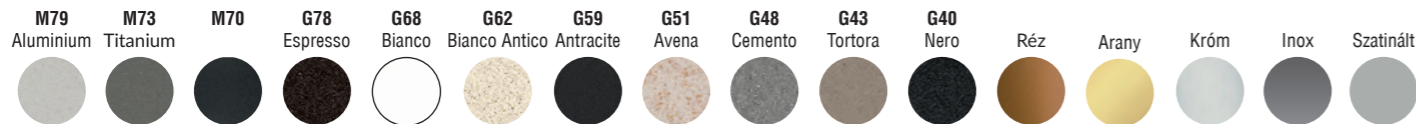

elleci TOURMALINE

egyedi tulajdonságok:
Kerámiabetétes csaptelep két elosztó szeleppel. Mindkét szelep külön szabályozható. A csaptelep víztisztító rendszerekhez is használható.

rendelhető színek:
Inox

rendelhető granitek színek:
G68, G51, G40

javasolt fogyasztói ár:
TOURMALINE inox 88 990 Ft
TOURMALINE granitek 102 990 Ft

elleci KENT

egyedi tulajdonságok:
Egykaros kerámiabetétes csaptelep forgatható kifolyócsővel. Külön szabályzó egységgel, ami a pultba szerelhető.

rendelhető színek:
Króm, Arany

rendelhető granitek színek:
G40

javasolt fogyasztói ár:
KENT króm 169 990 Ft
KENT arany 149 990 Ft
KENT granitek 199 990 Ft

ÚJDONSÁG!