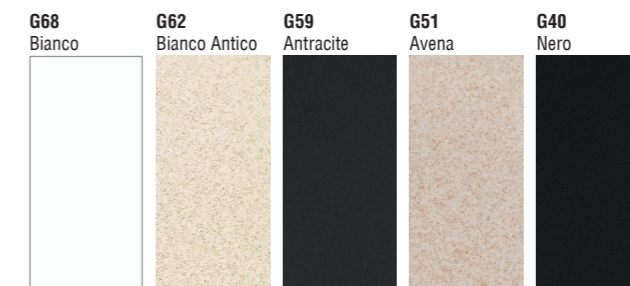

antibakteriális és UV védelem

80%-os kvarctartalom

80

ELLECI mosogatótálcák

81

NODOR mosogatótálca

Látogasson el weboldalunkra,
ahol további információkat talál
a mosogatótálcaokról.

NORGRANITE