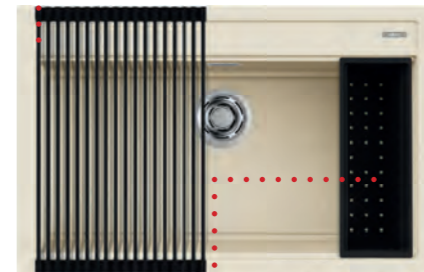

a képen a G62 Bianco Antico szín látható

326 COLANDER
műanyag, fekete gyümölcsmosó kosár, méret: 380x138x84 mm

javasolt fogyasztói ár:
AVP034BK **25 990 Ft**

159 990 Ft
135 990 Ft