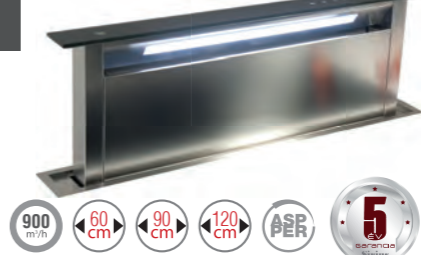

Sirius
S-DD2 TC/L EM

egyedi tulajdonságok:

világítás: 1x6,5 W / 60 cm, 1x5 W / 90 cm,
1x9 W / 120 cm LED szalag, perimetrikus
technológia, touch control érintővezérlés,
fekete üveg
S-DD belső motorral:
légszállítási adatok: **900/636 m³/h***
zajszint: 43-69 dB(A), energiaosztály: B