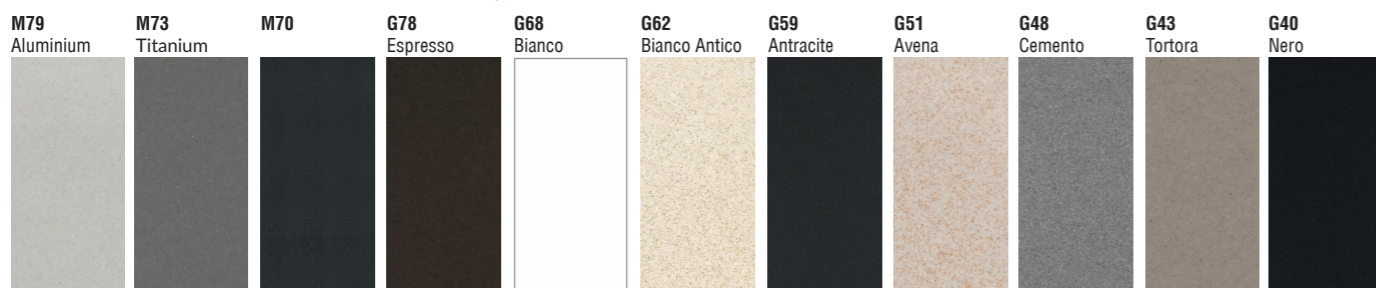

A rendelhető tartozékok: keresse a 89-91. oldalon!

QUADRA VÁLASZTÉK rendelhető színek

antibakteriális és UV védelem

80%-os kvarctartalom

70

ELLECI mosogatótálcák

71

ELLECI mosogatótálcák