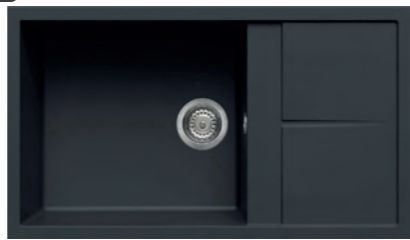

rendelhető tartozékok:

04	05	09	71	75	146	147	150	151	163	
201	202	203	204	205	299	327	328	329	330	332

javasolt fogyasztói ár:
UNICO 500

129 990 Ft

elleci UNICO 410

a képen a G59 Antracite szín látható

egyedi tulajdonságok:
szekrényméret: 600 mm
méret: 860x500 mm
kivágási méret: 840x480 mm
medence mélység: 200 mm
Munkalapra szerelhető
helytakarékos szifon, szűrőkosár, rögzítő fülek, Elleci túlfolyó, antibakteriális védelem.