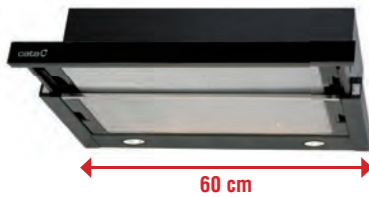

modern ■ rusztikus ■ üveg ■ design ■ beépíthető ■ sziget ■ perimetrikus

cataC TF-2003 LED BLACK GLASS

egyedi tulajdonságok:
légszállítási adatok: **600/340 m³/h***
világítás: 2x3 W ECO LED
zajszint: 46-57 dB(A)
mechanikus vezérlés
kihúzható üveg előlap
szín: fekete üveg
csőcsatlakozás: Ø 125 mm