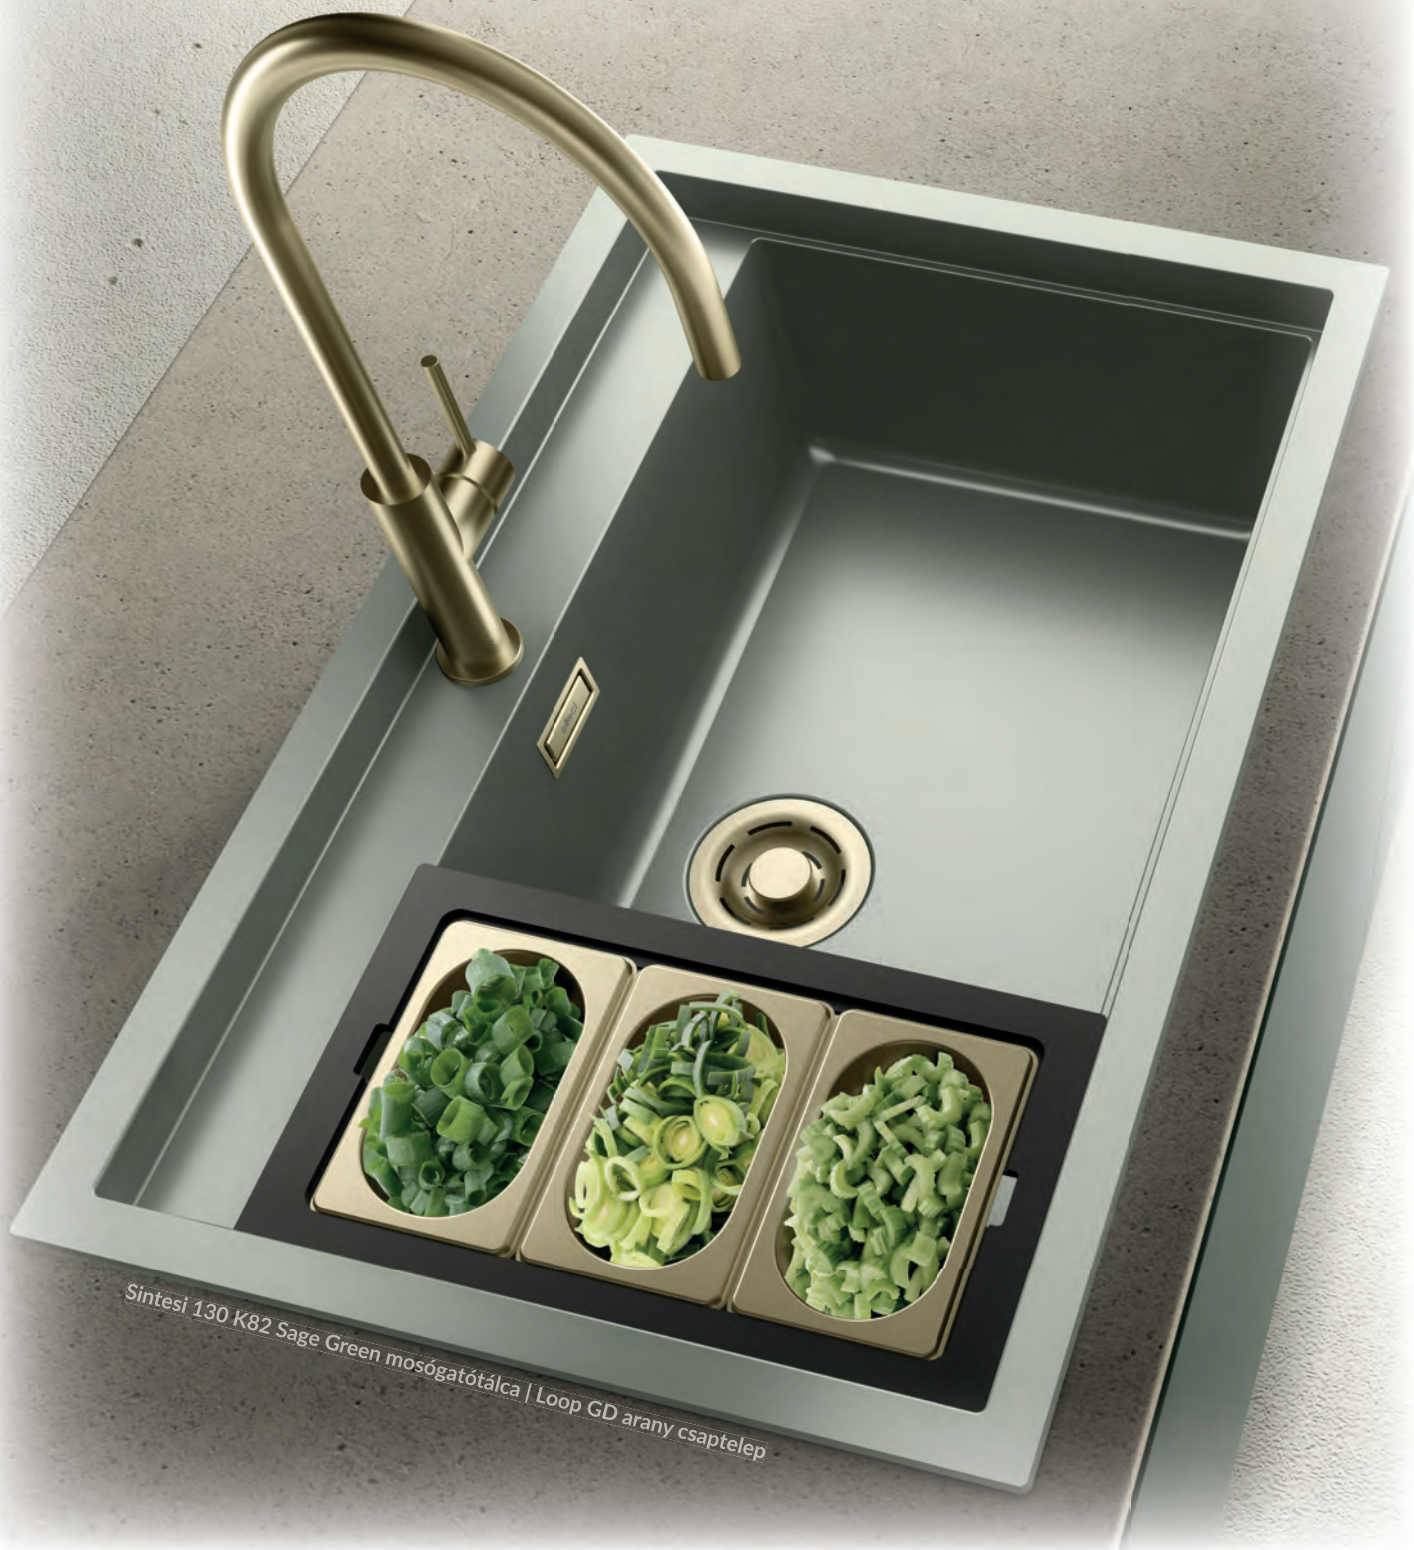

elleci ELLECI - OLASZORSZÁG N°1

GRÁNIT MOSOGATÓTÁLCA GYÁRTÓJA

Sintesi 130 K82 Sage Green mosogatótálca | Loop GD arany csaptelep

IMPORTŐR:

MULTIKOMPLEX
BUDAPEST KFT
a páraelszívók szakértője
1995 óta

További információkat és az országos forgalmazókat megtalálja az interneten. Az általunk forgalmazott páraelszívókra és beépíthető készülékekre 24, 36 vagy 60 hónap teljeskörű garanciát vállalunk! A gyártók fenntartják a jogot a katalógusban szereplő termékek műszaki adatainak előzetes bejelentés nélküli megváltoztatására. Az esetlegesen előforduló nyomdai hibákért felelősséget nem vállalunk, de fenntartjuk a jogot azok korrigálására. A katalógusban szereplő árak és akciók visszavonásig illetve a készlet erejéig érvényesek és nem összehasonlíthatók. Az árak a 27 %-os áfa-t tartalmazzák. Az árak minden terméknél a környezetvédelmi termékdíjat is tartalmazzák. További részletekről érdeklődjön az üzletekben. Egyes termékeket szimbolikus képpel ábrázoltunk.

AZ ÖN MÁRKAKERESKEDŐJE:

© 202304 MULTIKOMPLEX BUDAPEST 20230922

www.multikomplex.hu