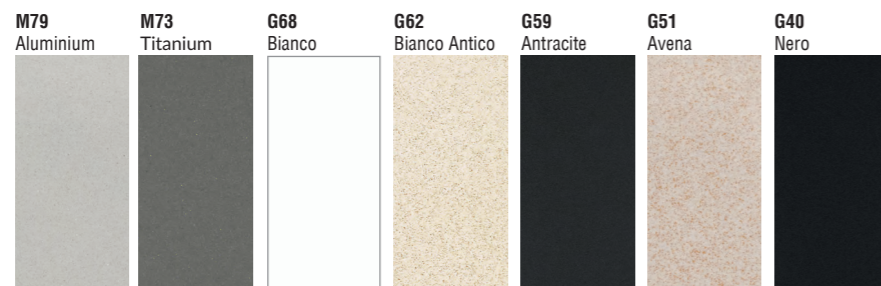

04	09	25	42	43	146	147	148	150	151	163
201	202	203	204	205	299	327	328	329	330	332

javasolt fogyasztói ár:
FOX 430 **119 990 Ft**

elleci FOX 340

egyedi tulajdonságok:
szekrényméret: 800 mm, ha a
mosogató kezdőelem: 900 mm
méret: 800x530 mm
kivágási méret: 780x520 R32 mm
medence mélység: 220 mm
Munkalapra szerelhető, **helytakarékos szifon**,
szűrőkosár, rögzítő fülek, Elleci túlfolyó,
antibakteriális védelem.

rendelhető tartozékok:

05	09	25	43	146	147	148	150	151
163	201	299	327	328	329	330	332	

javasolt fogyasztói ár:
FOX 340 **119 990 Ft**

elleci FOX 330

egyedi tulajdonságok:
szekrényméret: 800 mm
méret: 705x532 mm
kivágási méret: 680x520 R32 mm
medence mélység: 230 / 200 mm
Munkalapra szerelhető, **helytakarékos szifon**,
szűrőkosár, rögzítő fülek, Elleci túlfolyó,
antibakteriális védelem.

rendelhető tartozékok:

05	25	43	146	147	148	150	151
163	201	299	327	328	329	330	332

javasolt fogyasztói ár:
FOX 330 **119 990 Ft**

elleci FOX 200

egyedi tulajdonságok:
szekrényméret: 600 mm
méret: 584x504 mm
kivágási méret: 560x480 R32 mm
medence mélység: 230 mm
Munkalapra szerelhető, **helytakarékos szifon**,
szűrőkosár, rögzítő fülek, Elleci túlfolyó,
antibakteriális védelem.

rendelhető tartozékok:

05	09	25	67	75	146	149	150	151	161	201
202	203	204	205	327	328	329	330	333		

javasolt fogyasztói ár:
FOX 200 **99 990 Ft**

FOX VÁLASZTÉK rendelhető színek