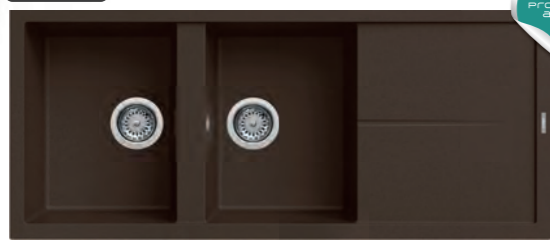

ELLECI mosogatótálcák

Látogasson el weboldalunkra, ahol további információkat talál a mosogatótálcákról.

GRANITEK
NATURAL GRANITE EFFECT

elleci UNICO 500

a képen a G78 Espresso szín látható

egyedi tulajdonságok:
szekrényméret: 800 mm
méret: 1160x500 mm
kivágási méret: 1140x480 mm
medence mélység: 200 mm
Munkalapra szerelhető
helytakarékos szifon, szűrőkosár, rögzítő fülek, Elleci túlfolyó, antibakteriális védelem.

rendelhető tartozékok:

04	05	09	71	75	146	147	150	151	163	
201	202	203	204	205	299	327	328	329	330	332

javasolt fogyasztói ár:
UNICO 500

129 990 Ft