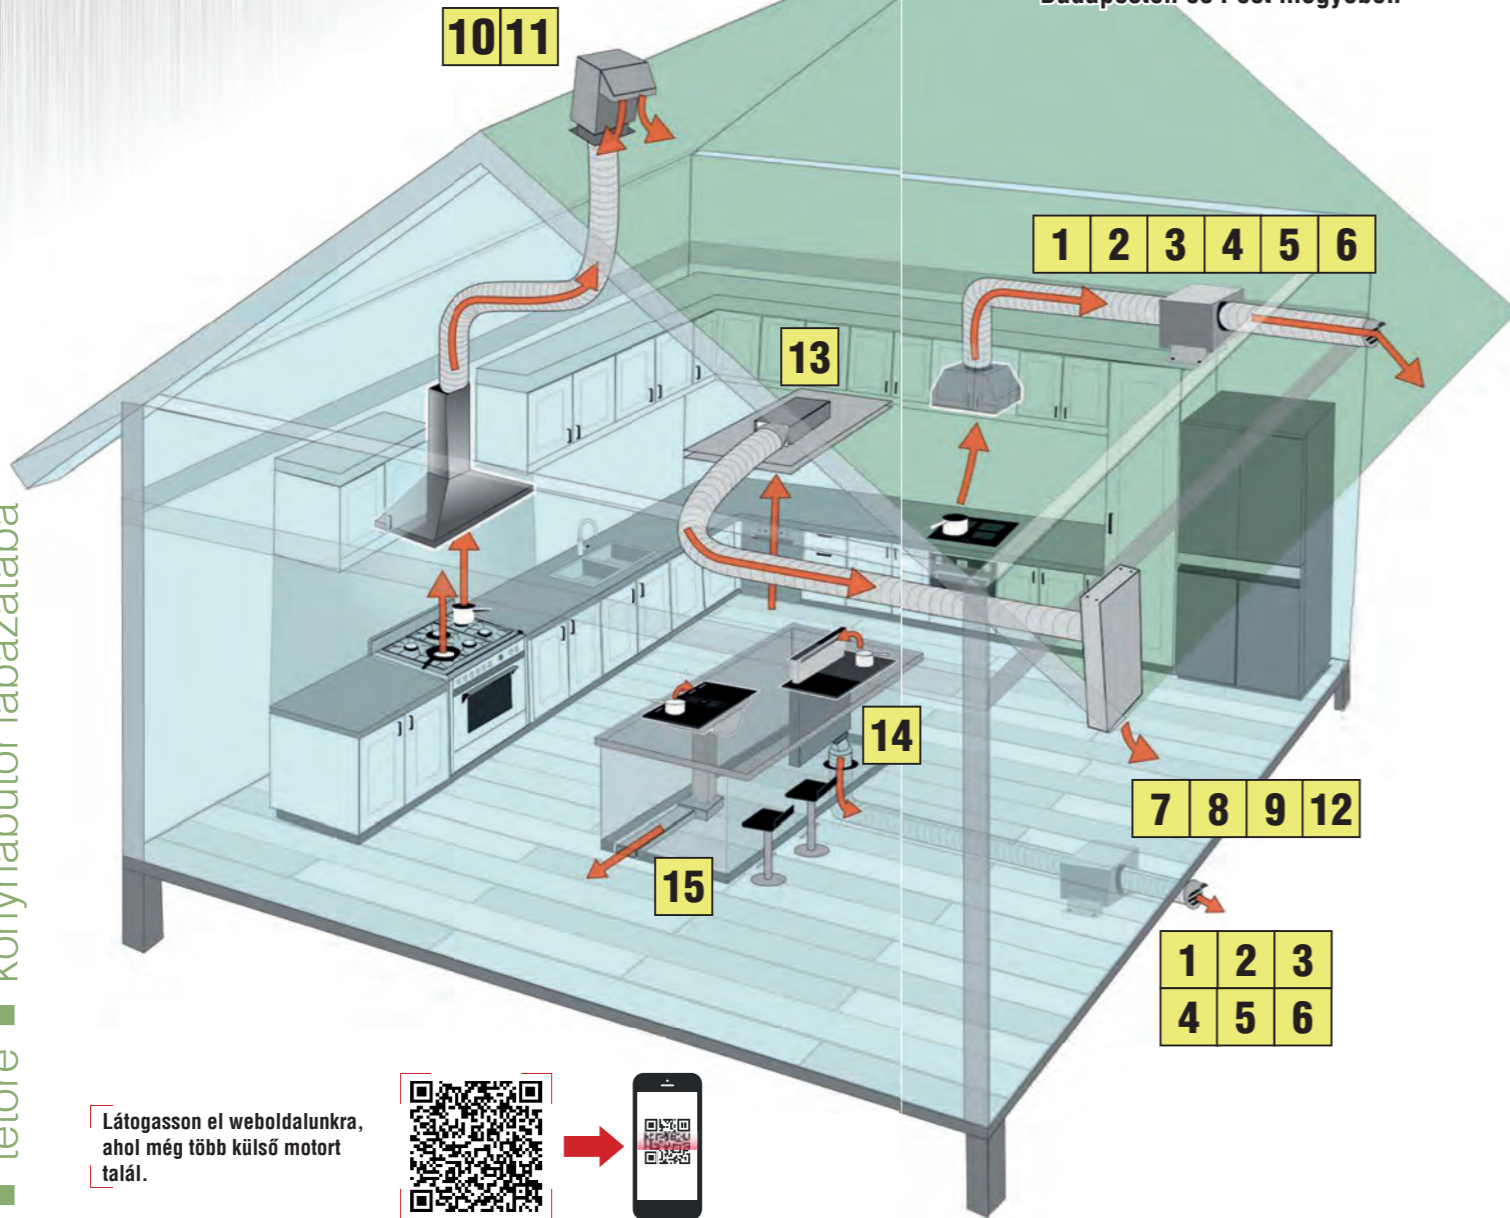

KÜLSŐ MOTOROK elhelyezése

Külső motorok
SZAKSZERŰ
telepítése, bekötése
06 30 1 990 990
Budapesten és Pest megyében

külső falra ■ padlástérbe ■ tetőre ■ konyhabútór lábazatába

Látogasson el weboldalunkra,
ahol még több külső motort
talál.