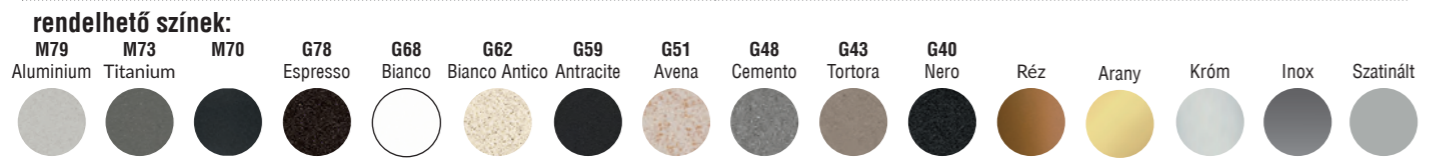

CSAPTELEPEK

ellecti STREAM

a képen a G43 Avena szín látható

egyedi tulajdonságok:
Egykaros kerámiabetétes csaptelep, oldalsó szabályzóval és forgatható kifolyócsővel.

rendelhető színek:
Króm

rendelhető granitek színek:
M79, M73, G78, G68, G51, G48, G43, G40

javasolt fogyasztói ár:
STREAM króm **98 990 Ft 88 990 Ft**
STREAM granitek **119 990 Ft 104 990 Ft**
STREAM PLUS króm (kihúzható fejjel) **115 990 Ft 99 990 Ft**
STREAM PLUS granitek (kihúzható fejjel) **125 990 Ft 109 990 Ft**

ellecti STREAM PLUS

a képen az M79 Aluminium szín látható

egyedi tulajdonságok:
Egykaros kerámiabetétes csaptelep, oldalsó szabályzóval és forgatható kifolyócsővel.

rendelhető színek:
Króm

rendelhető granitek színek:
M79, M73, M70, G78, G68, G62, G59, G51, G48, G43, G40

javasolt fogyasztói ár:
TRAIL króm **72 990 Ft**
TRAIL granitek **82 990 Ft**
TRAIL PLUS króm (kihúzható fejjel) **102 990 Ft**
TRAILPLUS granitek (kihúzható fejjel) **112 990 Ft**

Az akció visszavonásig vagy a készlet erejéig érvényes!

ellecti C02

a képen a G8 Cemento szín látható

egyedi tulajdonságok:
Egykaros kerámiabetétes csaptelep, kihúzható fejjel forgatható kifolyócsővel.

rendelhető színek:
Króm

rendelhető granitek színek:
G68, G62, G51, G48, G43, G40

javasolt fogyasztói ár:
C02 króm **49 990 Ft**
C02 granitek **49 990 Ft**

ellecti SHELL

ÚJDONSÁG!

a képen a G51 Avena szín látható

egyedi tulajdonságok:
Egykaros kerámiabetétes csaptelep, oldalsó szabályzóval forgatható kifolyócsővel.

rendelhető színek:
Króm

rendelhető granitek színek:
G68, G51, G40

javasolt fogyasztói ár:
SHELL króm **33 990 Ft**
SHELL granitek **37 990 Ft**

cata XSE, CSE

a képen az XSE szatinált csap látható

a képen a CSE króm csap látható

egyedi tulajdonságok:
Egykaros kerámiabetétes csaptelep, kihúzható fejjel forgatható kifolyócsővel.

rendelhető színek:
XSE - Szatinált
CSE - Króm

javasolt fogyasztói ár:
XSE szatinált (02500301) **55 990 Ft**
CSE króm (02500401) **66 990 Ft**

Az akció visszavonásig vagy a készlet erejéig érvényes!

Tipp!

Zuhanyfejes csaptelep....

Húsvok, gyümölcsök, zöldségek tisztításánál a zuhanyfejes csaptelepek megkönnyíthetik a dolgunkat, mivel ezeknek a csaptelepeknek állítható a vízelosztása és így gyorsabban és kevesebb vízzel végezzük el az adott tisztítási folyamatot.

ellecti ATHENA PLUS

a képen a G68 Bianco szín látható

egyedi tulajdonságok:
Egykaros kerámiabetétes csaptelep, oldalsó szabályzóval és forgatható kifolyócsővel.

rendelhető színek:
Króm

rendelhető granitek színek:
M79, M73, G68, G48, G43, G40

javasolt fogyasztói ár:
ATHENA PLUS króm **99 990 Ft**
ATHENA PLUS granitek **129 990 Ft**

ellecti CLUB

ÚJ!

a képen az Arany szín látható

egyedi tulajdonságok:
Egykaros kerámiabetétes csaptelep, oldalsó szabályzóval kihúzható fejjel és forgatható kifolyócsővel.

rendelhető színek:
Króm, Arany

rendelhető granitek színek:
G40

javasolt fogyasztói ár:
CLUB króm **129 990 Ft**
CLUB arany **129 990 Ft**
CLUB granitek **99 990 Ft**

ellecti NEVA

a képen a G68 Bianco szín látható

egyedi tulajdonságok:
Egykaros kerámiabetétes csaptelep, oldalsó szabályzóval kihúzható fejjel és forgatható kifolyócsővel.

rendelhető színek:
Inox

rendelhető granitek színek:
G68, G62, G59, G51, G40

javasolt fogyasztói ár:
NEVA inox **94 990 Ft**
NEVA granitek **112 990 Ft**

ellecti VOLTA

a képen az M73 Titanium szín látható

egyedi tulajdonságok:
Egykaros kerámiabetétes csaptelep, oldalsó szabályzóval és forgatható kifolyócsővel.

rendelhető színek:
Króm

rendelhető granitek színek:
M79, M73, G68, G48, G43, G40

javasolt fogyasztói ár:
VOLTA króm ~~89 990 Ft~~ **79 990 Ft**
VOLTA granitek ~~115 990 Ft~~ **93 990 Ft**

Az akció visszavonásig vagy a készlet erejéig érvényes!