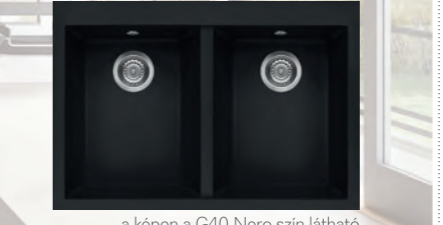

javasolt fogyasztói ár:
QUADRA 340 **115 990 Ft**
QUADRA 340 munkalap alá **152 990 Ft**