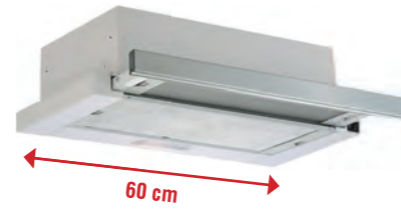

DAVOLINE ECO 060 W-IX D

egyedi tulajdonságok:
légszállítási adatok: **400/254 m³/h***
világítás: 1x3 W LED szalag
zajszint: 51-59 dB(A)
billenőkapcsoló, mosható fém zsírfilter
szín: inox, a készülék alsó része fehér
kihúzható (levehető) előlap
csőcsatlakozás: Ø 125 mm

Az akció visszavonásig vagy a készlet erejéig érvényes!
AJÁNDÉK!
FA-125 FLEXI BEKÖTŐ SZETT **4 990 Ft** ÉRTÉKBEN!

javasolt fogyasztói ár:
ECO 060 W-IX D **31 990 Ft**