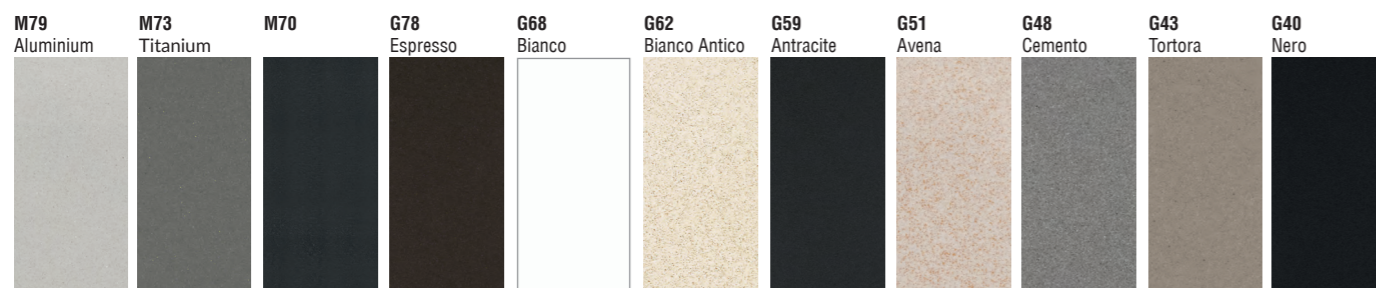

UNICO VÁLASZTÉK rendelhető színek

A KARISMA mosogatótálcák csak az M79 Titanium, M73 aluminium, G68 Bianco, G43 Tortora, G40 Nero színeben rendelhetők!

A rendelhető tartozékok: keresse a 89-91. oldalon!