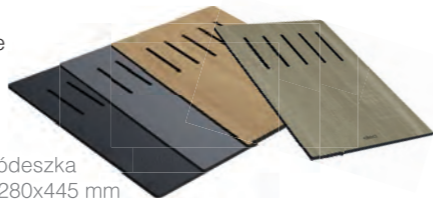

univerzális csúsztatható HPL vágódeszka, 280x540 mm
KARISMA, UNICO, FOX, EGO, EASY, SKY, MASTER mosogatókhoz

javasolt fogyasztói ár:

ATH010 minden szín: **41 990 Ft**

- 206 ATH020BK fekete
- 207 ATH020GR szürke
- 208 ATH020OL szilfa
- 209 ATH020QU tölgy