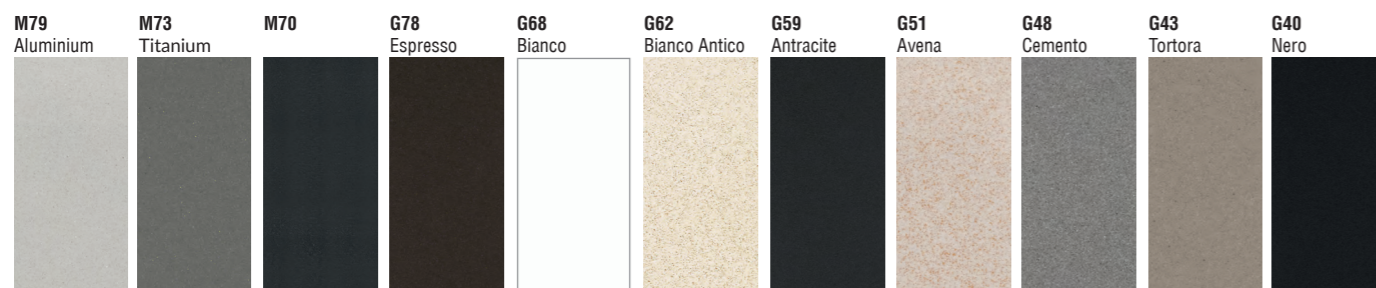

BEST VÁLASZTÉK rendelhető színek

A rendelhető tartozékok: keresse a 89-91. oldalon!

antibakteriális és UV védelem

nagyobb ütésállóság ■ 80%-os kvarctartalom

ELLECI mosogatótálcák