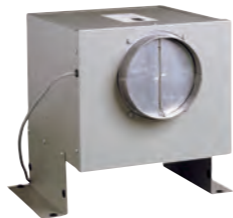

* maximum légszállítás szabad motorteljesítmény esetén