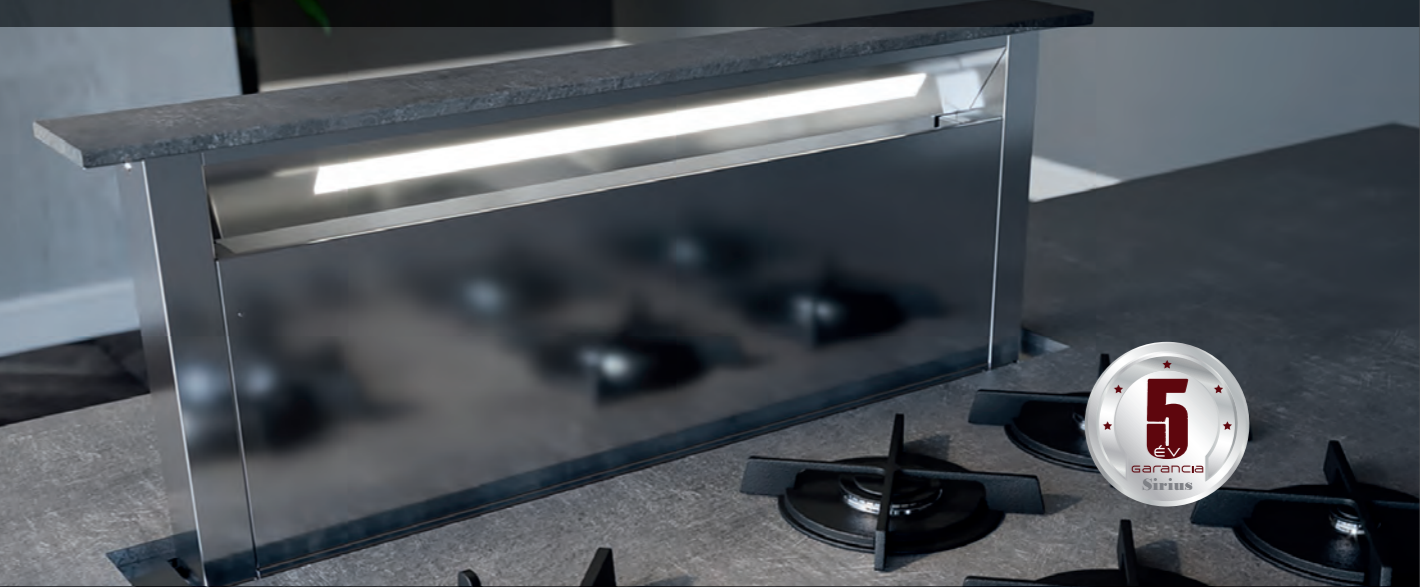

javasolt fogyasztói ár:

ISLA SIRIN 1000 WH fehér (02111001)
394 990 Ft

maximum 150 cm magasra szerelhető a főzőlaptól

Az akció visszavonásig vagy a készlet erejéig érvényes!

Az akció visszavonásig vagy a készlet erejéig érvényes!

Látogasson el weboldalunkra,
ahol még több mennyezetre
építhető páraelszívót talál.

A Stone egy pultba építhető elszívó, amely tökéletesen illeszkedik minden típusú konyhai munkalaphoz. A felső panelt ugyanabból az anyagból készítheti el, mint a amiből a munkapult készül. A Sirius „keret nélküli” beépítési technológiája lehetővé teszi az egyedi FLUSH TOP hatás elérését, ami annyit takar, hogy az elszívó kikapcsolt állapotban teljesen visszacsúgyed a munkapultba, így szinte egybeolvad a munkafelülettel. Bekapcsolás után az elszívórész kiemelkedik a pultból. Az elszívó használható rászertelt belső motorral (S-DD motor) vagy többféle külső motorral is.