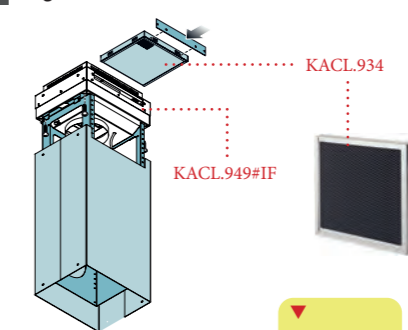

falmec

KACL.949#IF Carbon.Zeo szűrő szett
sziget elszívókhöz

utólag is
telepíthető

egyedi tulajdonságok:

Kiegészítő belső keringtetéses üzemmód esetén **sziget elszívókhöz**. A már felszerelt elszívókhöz is lehet használni. regenerálható Carbon.Zeo szűrővel rozsdamentes kivitel **Akár 3-4 évig is használható!**

javasolt fogyasztói ár:

KACL.949#IF szűrő szett **119 990 Ft 117 990 Ft**
KACL.934 csere szűrő **35 990 Ft 32 990 Ft**

Az akció visszavonásig vagy a készlet erejéig érvényes!