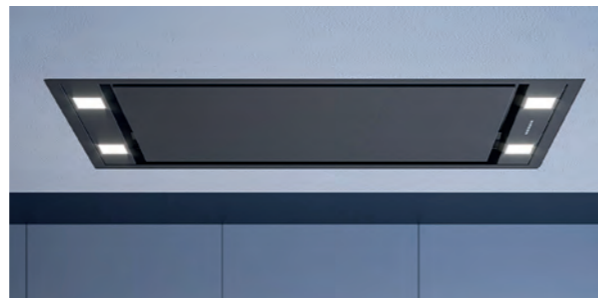

falmec JUST COOKERHOODS STELLA EVO

vezérlés:
távvezérlővel

egyedi tulajdonságok:

szín: inox, fehér, fekete, perimetrikus technológia, **zajcsökkentő panel**, világítás: 4x3,6 W Dynamic LED Light
KOMPAKT SLIM motorral: légszállítási adatok: **800/540 m³/h***
zajszint: 52-66 dB(A), energiasztály: B

maximum 150 cm magasra szerelhető a főzőlaptól

javasolt fogyasztói ár:

STELLA EVO 90 inox, fehér, fekete **454 990 Ft**
STELLA EVO 120 inox, fehér **474 990 Ft-tól**
KOMPAKT SLIM MOTOR **164 990 Ft 159 990 Ft**
Az árak motor nélkül értendők!

Az akció visszavonásig vagy a készlet erejéig érvényes!

Látogasson el weboldalunkra,
ahol még több mennyezetre
építhető páraelszívót talál.

Az akció visszavonásig vagy a készlet erejéig érvényes!