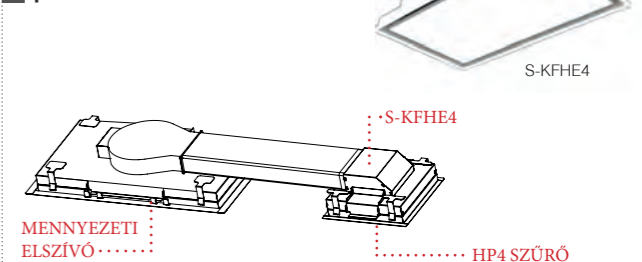

Sirius

S-KFHE4 szűrő szett mennyezeti
páraelszívókhöz

egyedi tulajdonságok:

Kiegészítő belső keringtetéses üzemmód esetén **sirius mennyezeti elszívókhöz**. Vízszintesen kifújó ráccsal. A páraelszívótól 1,5 méter távolságba a mennyezetbe szerelve (csővel összekötve a páraelszívóval) **Akár 3-4 évig is használható!**
a készlet tartalma: 2 db HP4 nagyhatékonyságú aktív szén 1 db Ø150 mm-es és 1 db 1 db 220x90 mm-es csatlakozó elem

javasolt fogyasztói ár:

S-KFHE4 **119 990 Ft**