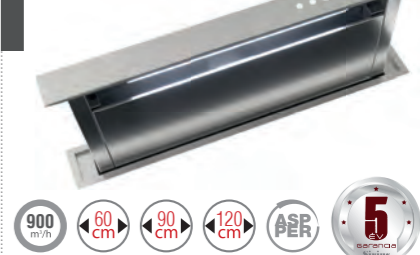

Az akció visszavonásig vagy a készlet erejéig érvényes!

Sirius
S-DD2/L inox

egyedi tulajdonságok:

világítás: 1x6,5 W / 60 cm, 1x5 W / 90 cm,
1x9 W / 120 cm LED szalag, perimetrikus
technológia, touch control érintővezérlés,
inox
S-DD belső motorral:
légszállítási adatok: **900/636 m³/h***
zajszint: 43-69 dB(A), energiaosztály: B