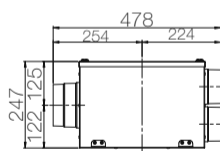

PLMP 125 7X90

Plenum di distribuzione, 1 ingresso $\text{\O}125\text{mm}$, 7 uscite $\text{\O}100\text{mm}$ (per condotto CNDFLB 90/75) e 8 tappi di protezione/chiusura in dotazione.

Modello	PLMP 125 7X90
Codice	VMCONS1480

Dimensioni in mm