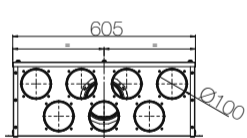

PLMP 125 7X90

Plenum di distribuzione, 1 ingresso $\text{\O}125\text{mm}$, 7 uscite $\text{\O}100\text{mm}$ (per condotto CNDFLB 90/75) e 8 tappi di protezione/chiusura in dotazione.

Modello	PLMP 125 7X90
Codice	VMCONS1480

Dimensioni in mm