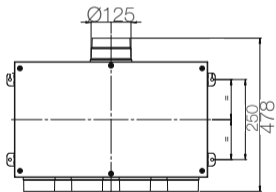

PLMP 125 7X90

Plenum di distribuzione, 1 ingresso $\text{\O}125\text{mm}$, 7 uscite $\text{\O}100\text{mm}$ (per condotto CNDFLB 90/75) e 8 tappi di protezione/chiusura in dotazione.

Modello	PLMP 125 7X90
Codice	VMCONS1480

Dimensioni in mm