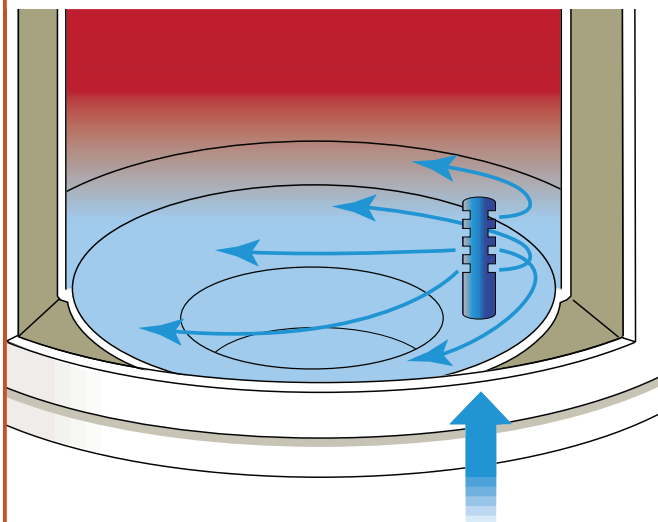

KÉT FÉLE TELEPÍTÉSI LEHETŐSÉG

Bizonyos CATA elektromos vízmelegítők függőlegesen és vízszintesen is telepíthető, köszönhetően a speciálisan elhelyezett fűtőelemeknek

Vízszintes telepítés

Függőleges telepítés

A KETTŐS TARTÁLY, KÉTSZER OLYAN HATÉKONY

A SLIM sorozat vízmelegítőinek belseje két tartályra van osztva, ami lehetővé teszi, hogy a meleg víz előállítás sokkal gyorsabb legyen. Ez növeli a hatékonyságot is, mivel lehetővé teszi a két tartály intelligens szabályozását.

LASSÚ ÁRAMLÁS

A Cata vízmelegítők hidegvíz befúvója úgy van kialakítva, hogy olyan vízhőmérsékletű keveréket érjen el, amely nem befolyásolja a melegítők belsejében lévő hőmérsékletet.

Működése egyszerű és praktikus, hiszen a befúvónak köszönhetően a hideg vizet oldalirányban eloszlatja, így egy finomabb keveréket készít, és így elkerüli a bojler belső hőmérsékletének csökkenését, és a fogyasztás emelkedését.

Alacsony fogyasztás esetén a vízmelegítő felváltva aktiválja a két fűtőszálat. Ez a készülék hosszabb élettartamát eredményezi.

MINDEN IGÉNYT KIELÉGÍTŐ TERMÉKCSALÁD

MINŐSÉGI BELSŐ ALKATRÉSZEK

Cata elektromos vízmelegítő készülékek külső burkolata epoxy védelemmel ellátott hengerelt acél. A védőréteg magas korrózióállóságot, a megfelelően zárt kivitel IP-X4-es fröccsenő víz elleni védelmet biztosít. A magas hatásfokú hőszigetelés rendkívül alacsony hővesztesség melletti üzemeltetést tesz lehetővé.