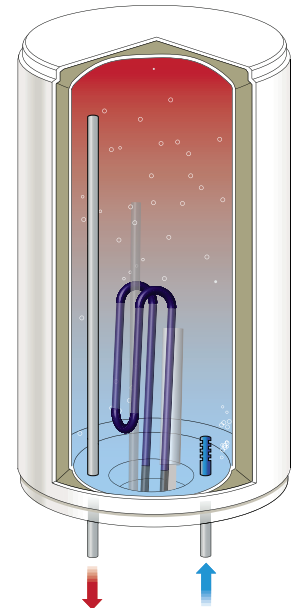

ELEKTROMOS
VÍZMELEGÍTŐK

2023

cata 
new tech

TOVÁBBFEJLESZTETT ELEKTROMOS VÍZMELEGÍTŐK

A hatékony és minőségi termékeket kínáló filozófiát követve, a technológiai fejlesztésekbe fektetett munkával a CATA olyan termékcsaládot mutat be, amely alkalmazkodik a felhasználók valódi mindennapi igényeihez. A Slim sorozat as kisebb méretekkel és két fűtőszállal az igazán türelmetlen emberek számára lett kialakítva.

KÉT FÉLE TELEPÍTÉSI LEHETŐSÉG

Bizonyos CATA elektromos vízmelegítők függőlegesen és vízszintesen is telepíthető, köszönhetően a speciálisan elhelyezett fűtőelemeknek

Vízszintes telepítés

Függőleges telepítés

A KETTŐS TARTÁLY, KÉTSZER OLYAN HATÉKONY

A SLIM sorozat vízmelegítőinek belseje két tartályra van osztva, ami lehetővé teszi, hogy a meleg víz előállítás sokkal gyorsabb legyen. Ez növeli a hatékonyságot is, mivel lehetővé teszi a két tartály intelligens szabályozását.

LASSÚ ÁRAMLÁS

A Cata vízmelegítők hidegvíz befúvója úgy van kialakítva, hogy olyan vízhőmérsékletű keveréket érjen el, amely nem befolyásolja a melegítők belsejében lévő hőmérsékletet.

Működése egyszerű és praktikus, hiszen a befúvónak köszönhetően a hideg vizet oldalirányban eloszlatja, így egy finomabb keveréket készít, és így elkerüli a bojler belső hőmérsékletének csökkenését, és a fogyasztás emelkedését.