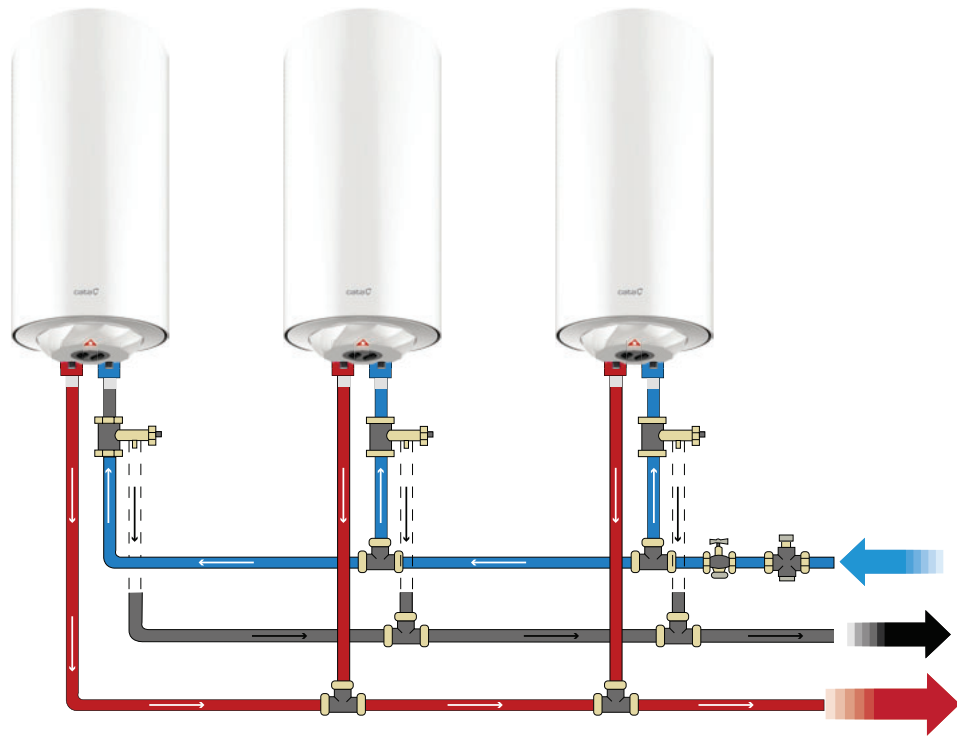

A LEGJOBB MEGOLDÁS A NAGYOBB IGÉNYEK KIELÉGÍTÉSÉRE

A Cata elektromos bojlerok soros vagy párhuzamos telepítése ideális megoldás, ha nagy melegvízigényre van szükség. Ez a rendszer biztonságosabb és hatékonyabb, mint az ipari higiéniai melegvíz rendszerek, mert a rendszer bármelyik elemének a meghibásodása esetén a többi továbbra is megfelelően és hatékonyan működik, lehetővé téve a kívánt vízigényhez való alkalmazkodást.

PÁRHUZAMOS TELEPÍTÉS