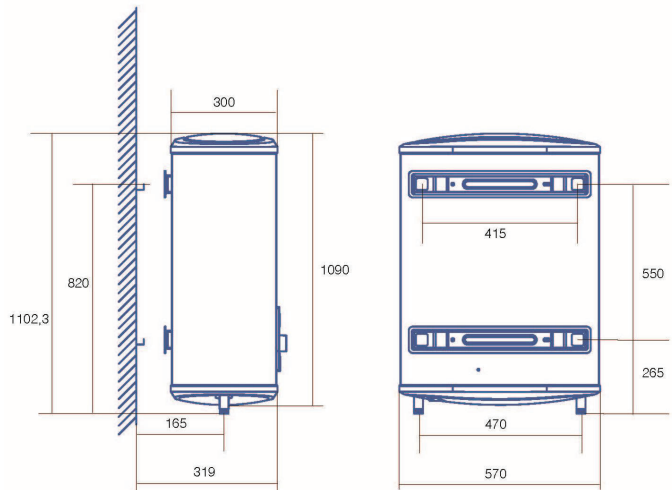

CTRS-100-REV SLIM

- ⊙ 100 literes slim vízmelegítő
- ⊙ Vízszintes vagy függőleges szerelés
- ⊙ Dupla tartály
- ⊙ Vízben elhelyezett fűtőelemek
- ⊙ 850° C-ig hőálló titán zománcozású acéltartály
- ⊙ Digitális kijelző
- ⊙ Elektronikusan állítható hőmérséklet (1°C-os pontossággal)
- ⊙ Teljesítmény szabályzás (mono/duo/automata)
- ⊙ Magnézium anód
- ⊙ Szuper-szigetelés CFC- és HCFC-mentes poliuretánnal
- ⊙ Fagyás elleni védelem
- ⊙ Hibakijelzés
- ⊙ Biztonsági szelep
- ⊙ Speciális külső poliszter festés
- ⊙ Méretek: (mag. x szél. x mélység): 1102 x 570 x 300 mm.
- ⊙ 220/240 V - 50/60 Hz
- ⊙ Max. teljesítmény: 2.000 W
- ⊙ Min. teljesítmény : 1.200 W

CTRS-100-REV SLIM

Cod. **03114001** EAN **8422248102520**