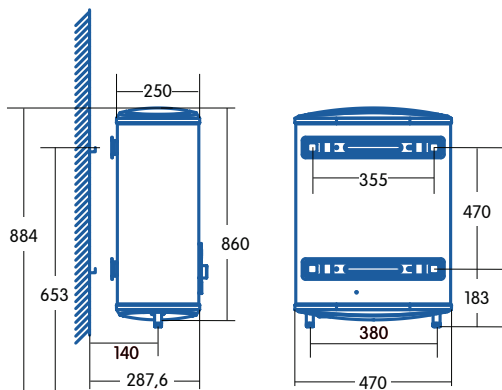

CTRS-80-REV SLIM

Cod. **03112001** EAN **8422248081474**