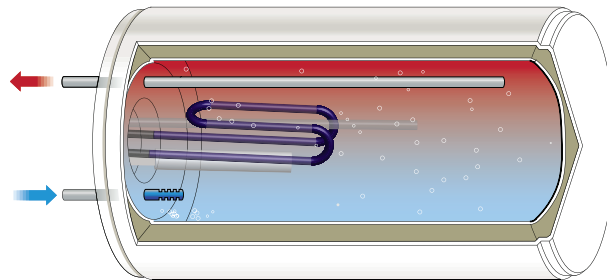

ELEKTROMOS
VÍZMELEGÍTŐK

2023

cata 
new tech

TOVÁBBFEJLESZTETT ELEKTROMOS VÍZMELEGÍTŐK

A hatékony és minőségi termékeket kínáló filozófiát követve, a technológiai fejlesztésekbe fektetett munkával a CATA olyan termékcsaládot mutat be, amely alkalmazkodik a felhasználók valódi mindennapi igényeihez. A Slim sorozat as kisebb méretekkel és két fűtőszállal az igazán türelmetlen emberek számára lett kialakítva.

KÉT FÉLE TELEPÍTÉSI LEHETŐSÉG

Bizonyos CATA elektromos vízmelegítők függőlegesen és vízszintesen is telepíthető, köszönhetően a speciálisan elhelyezett fűtőelemeknek

Vízszintes telepítés

Függőleges telepítés

A KETTŐS TARTÁLY, KÉTSZER OLYAN HATÉKONY

A SLIM sorozat vízmelegítőinek belseje két tartályra van osztva, ami lehetővé teszi, hogy a meleg víz előállítás sokkal gyorsabb legyen. Ez növeli a hatékonyságot is, mivel lehetővé teszi a két tartály intelligens szabályozását.

LASSÚ ÁRAMLÁS

A Cata vízmelegítők hidegvíz befúvója úgy van kialakítva, hogy olyan vízhőmérsékletű keveréket érjen el, amely nem befolyásolja a melegítők belsejében lévő hőmérsékletet.

Működése egyszerű és praktikus, hiszen a befúvónak köszönhetően a hideg vizet oldalirányban eloszlatja, így egy finomabb keveréket készít, és így elkerüli a bojler belső hőmérsékletének csökkenését, és a fogyasztás emelkedését.