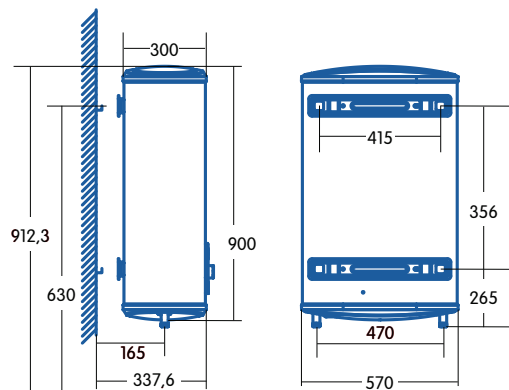

CTRS-80-REV SLIM

Cod. **03112001** EAN **8422248081474**