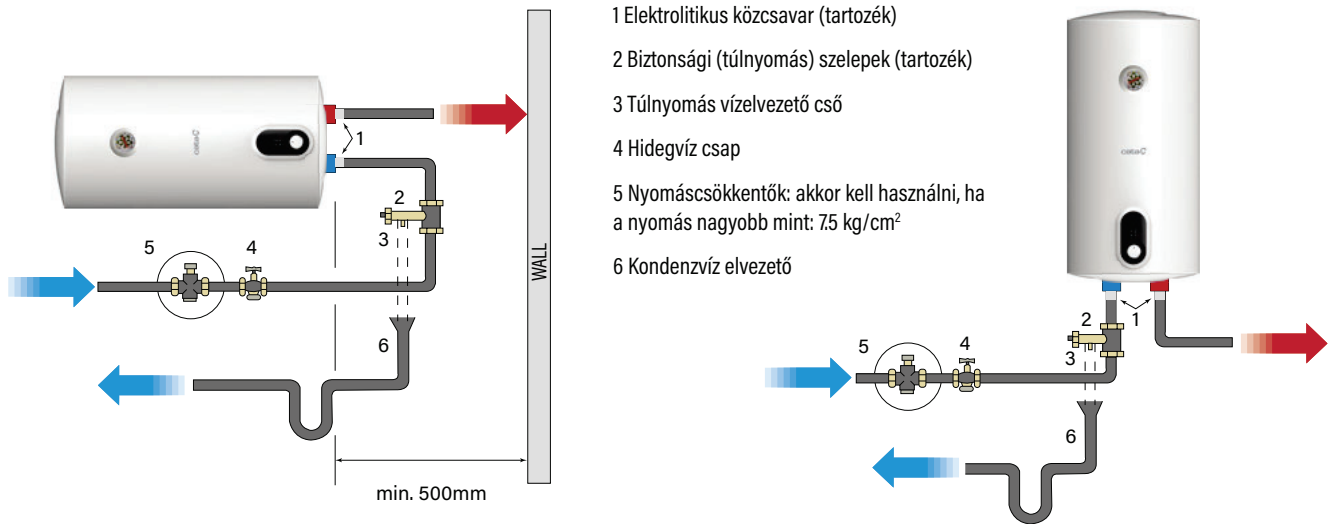

LASSÚ ÁRAMLÁS

A Cata vízmelegítők hidegvíz befúvója úgy van kialakítva, hogy olyan vízhőmérsékletű keveréket érjen el, amely nem befolyásolja a melegítők belsejében lévő hőmérsékletet.

Működése egyszerű és praktikus, hiszen a befúvónak köszönhetően a hideg vizet oldalirányban eloszlatja, így egy finomabb keveréket készít, és így elkerüli a bojler belső hőmérsékletének csökkenését, és a fogyasztás emelkedését.

A Slim termékcsalád modelljei úgy lettek kialakítva, hogy akár a konyhák felső szekrényébe, vagy a ház egyéb kisebb helyeire is telepíteni lehessen, hiszen a készülékek mélysége a legkisebb a piacon fellelhető termékek közül, 250 mm.

Röviden, ezek az elektromos vízmelegítők csökkentett átmérőjűek úgy, hogy a műszaki paraméterek nem változnak

MAGAS TELJESÍTMÉNY ÉS ESZTÉTIKUM

Az új vezérlők innovatív esztétikát kínálnak, elegánsabb és kifinomultabb vonalakkal és színekkel. Azok számára, akik az egyszerűséget részesítik előnyben, a mechanikus vezérlést ajánljuk, azoknak akik szeretik a precíz és pontos beállításokat, nekik ajánljuk a digitális vezérlést. A digitális vezérlés lehetőséget ad a termosztát pontos, precíz hőmérséklet beállítására, hogy csak annyi energiát használjunk el amennyire szükségünk van.

UNIVERZÁLIS RÖGZÍTÉS

A Cata elektromos vízmelegítők rögzítési rendszere univerzális, ami lehetővé teszi a készülék cseréjét, anélkül, hogy új lyukakra lenne szükség a falban. Ez a forradalmi rendszerrel mind a CTR, mind a CTRH termékcsalád rendelkezik ezzel az univerzális függesztőrendszerrel, ami sokkal könnyebbé teszi a falra szerelést.