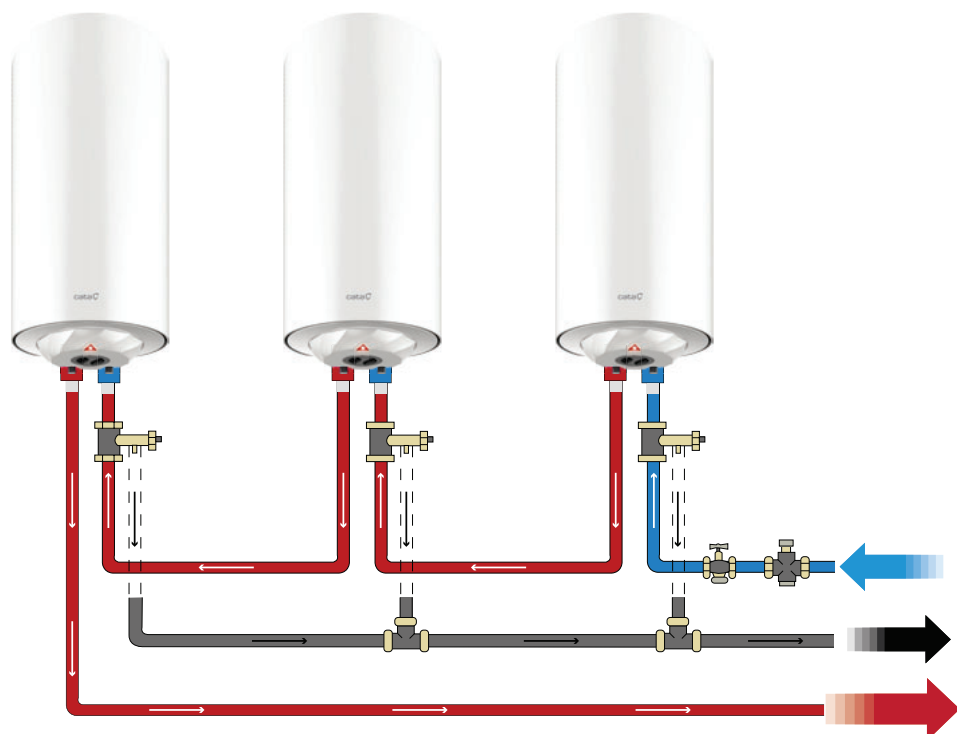

A KETTŐS TARTÁLY, KÉTSZER OLYAN HATÉKONY

A SLIM sorozat vízmelegítőinek belseje két tartályra van osztva, ami lehetővé teszi, hogy a meleg víz előállítás sokkal gyorsabb legyen. Ez növeli a hatékonyságot is, mivel lehetővé teszi a két tartály intelligens szabályozását.

UNIVERZÁLIS RÖGZÍTÉS

A Cata elektromos vízmelegítők rögzítési rendszere univerzális, ami lehetővé teszi a készülék cseréjét, anélkül, hogy új lyukakra lenne szükség a falban. Ez a forradalmi rendszerrel mind a CTR, mind a CTRH termékcsalád rendelkezik ezzel az univerzális függesztőrendszerrel, ami sokkal könnyebbé teszi a falra szerelést.

Ebben az üzemmódban a tökéletes egyensúlyt érjük el a kényelem és energiatakarékosság között, meghosszabbítva ezzel a készülék üzemidejét is.

A LEGJOBB MEGOLDÁS A NAGYOBB IGÉNYEK KIELÉGÍTÉSÉRE

A Cata elektromos bojlerok soros vagy párhuzamos telepítése ideális megoldás, ha nagy melegvízigényre van szükség. Ez a rendszer biztonságosabb és hatékonyabb, mint az ipari higiéniai melegvíz rendszerek, mert a rendszer bármelyik elemének a meghibásodása esetén a többi továbbra is megfelelően és hatékonyan működik, lehetővé téve a kívánt vízigényhez való alkalmazkodást.

PÁRHUZAMOS TELEPÍTÉS

SOROS TELEPÍTÉS

Double tank
and reversible

Double tank
and reversible

CTRS-50-REV SLIM

- ⊙ 50 literes slim vízmelegítő
- ⊙ Vízszintes vagy függőleges szerelés
- ⊙ Dupla tartály
- ⊙ Vízben elhelyezett fűtőelemek
- ⊙ 850° C-ig hőálló titán zománcozású acéltartály
- ⊙ Digitális kijelző
- ⊙ Elektronikus állítható hőmérséklet (1°C-os pontossággal)
- ⊙ Teljesítmény szabályzás (mono/duo/automata)
- ⊙ Magnézium anód
- ⊙ Szuper-szigetelés CFC- és HCFC-mentes poliuretánnal
- ⊙ Fagyás elleni védelem
- ⊙ Hibakijelzés
- ⊙ Biztonsági szelep
- ⊙ Speciális külső poliszter festés
- ⊙ Méretek (mag. x szél. x mélység): 860 x 470 x 250 mm.
- ⊙ 220/240 V - 50/60 Hz
- ⊙ Max. teljesítmény: 2.000 W
- ⊙ Min. teljesítmény: 1.200 W