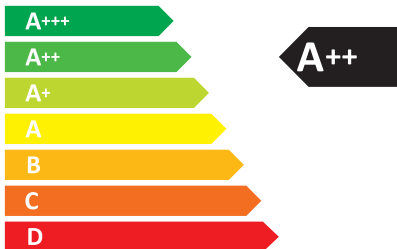

THALASSA EVO

27
kWh/annum

ABCDEFGHI

ABCDEFGHI

ABCDEFGHI

47 dB

65/2014

Termékismertető adatlap

65/2014/EU felhatalmazáson alapuló rendelet

A szállító neve vagy védjegye	CATA
Modellazonosító	02036408 - THALASSA EVO 600 GBK /A
Éves energiafogyasztás	27,0 kWh/év
Energiahatékonysági osztály	A++
Hidrodinamikai hatékonyság	40,7
Hidrodinamikai hatékonysági osztály	A
Megvilágítási hatékonyság	24,4 lux/W
Megvilágítási hatékonysági osztály	B
Zsírakisűrési hatékonyság	85,3 %
Zsírakisűrési hatékonysági osztály	B
Légáramsebesség (rendes használat, minimális ventilátorsebesség)	283 m ³ /h
Légáramsebesség (rendes használat, maximális ventilátorsebesség)	558 m ³ /h
Légáramsebesség (intenzív üzemmód)	1 016 m ³ /h
Levegőbe kibocsátott A-súlyozott akusztikus zajkibocsátás (rendes használat, minimális ventilátorsebesség)	47 dB
Levegőbe kibocsátott A-súlyozott akusztikus zajkibocsátás (rendes használat, maximális ventilátorsebesség)	64 dB
Levegőbe kibocsátott A-súlyozott akusztikus zajkibocsátás (intenzív üzemmód)	73 dB
Energiafogyasztás kikapcsolt üzemmódban (W)	0,46 W