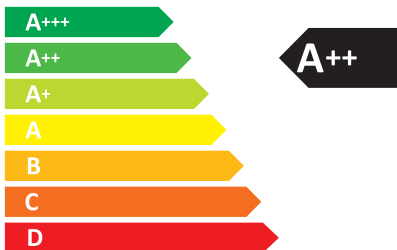

THALASSA EVO

**27**  
kWh/annum

ABCDEFGHI

ABCDEFGHI

ABCDEFGHI

**47** dB

65/2014

# Termékismertető adatlap

65/2014/EU felhatalmazáson alapuló rendelet

A szállító neve vagy védjegye	CATA
Modellazonosító	02037008 - THALASSA EVO 700 GWH /A
Éves energiafogyasztás	27,0 kWh/év
Energiahatékonysági osztály	A++
Hidrodinamikai hatékonyság	40,7
Hidrodinamikai hatékonysági osztály	A
Megvilágítási hatékonyság	24,4 lux/W
Megvilágítási hatékonysági osztály	B
Zsírkiszűrési hatékonyság	85,3 %
Zsírkiszűrési hatékonysági osztály	B
Légáramsebesség (rendes használat, minimális ventilátorsebesség)	283 m <sup>3</sup> /h
Légáramsebesség (rendes használat, maximális ventilátorsebesség)	558 m <sup>3</sup> /h
Légáramsebesség (intenzív üzemmód)	1 016 m <sup>3</sup> /h
Levegőbe kibocsátott A-súlyozott akusztikus zajkibocsátás (rendes használat, minimális ventilátorsebesség)	47 dB
Levegőbe kibocsátott A-súlyozott akusztikus zajkibocsátás (rendes használat, maximális ventilátorsebesség)	64 dB
Levegőbe kibocsátott A-súlyozott akusztikus zajkibocsátás (intenzív üzemmód)	73 dB
Energiafogyasztás kikapcsolt üzemmódban (W)	0,46 W