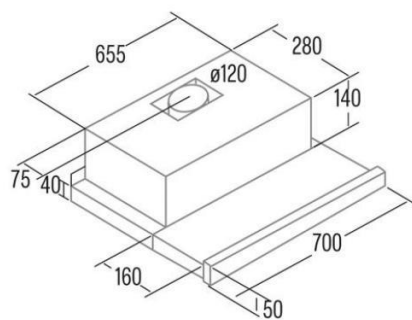

GYÁRI INFORMÁCIÓK

EAN/UPC	8422248061971
Jelleg	Teleszkópos

Írányelvek EU65/2014 - EN61591, EN60704-2-13, EN50564

AEC (éves energiafogyasztás) (kWh/év)	44,5
EEl osztály (energiahatékonysági osztály)	C
FDE (folyadékdinamikai hatékonyság)	11,9
FDE osztály (folyadékdinamikai hatékonysági osztály)	E
LE (világítási hatékonyság) (lux/W)	36
LE osztály (világítási hatékonyság osztály)	A
GFE (zsírszűrési hatékonyság)	68
GFE osztály (zsírszűrési hatékonysági osztály)	D
Légáram normál módban MIN (m3/h)	150
Légáram normál módban MAX (m3/h)	390
Zajszint normál módban MIN (dB)	45
Zajszint normál módban MAX (dB)	57
Po (energiafogyasztás kikapcsolt módban) (W)	0
Ps (energiafogyasztás készenléti módban) (W)	0

Írányelvek EU 66/2014

f (faktor növekedés az idő függvényében)	1,6
EEl (energiahatékonysági Index)	78,2
QBEP (légáramlási pont maximális hatékonysága) (m3/h)	198,2
PBEP (nyomásponthatékonysága) (Pa)	148
WBEP (elektromos energiafogy. max. hatékonys. mellett) (W)	68,6
WL (Világítási rendszer névleges teljesítménye) (W)	7
EMIDDLE (Főzőfelület átlagos megvilágítása) (lux)	252

Külső méretek

Szélesség (mm)	700
Mélység (mm)	280
Maximum teljes magasság (mm)	180
Minimum teljes magasság (mm)	180
Csőcsatlakozás (mm)	120

Tulajdonságok

Motorok száma	1
Motor modell	TF2003
Maximális nyomás (Pa)	194
Szűrő technológia	Alumínium háló
Vezérlés	Billenőkapcsoló
Booster	-
Fokozatok	2
Időzítő	-
Zsírszűrő-telítettség kijelző	-
Szénszűrő-telítettség kijelző	-
Dimmer funkció	-
Csatlakozás	-
Távvezérlő	-
Kijelző	-

Világítás

Világítás modell	EcoLed
Sugártechnológia	LED

Telepítés

Minimális távolság az elektromos főzőlaptól (mm)	550
Minimális távolság a gáz főzőlaptól (mm)	650
Belső keringtetési mód	√
Aktívszén szűrő	-