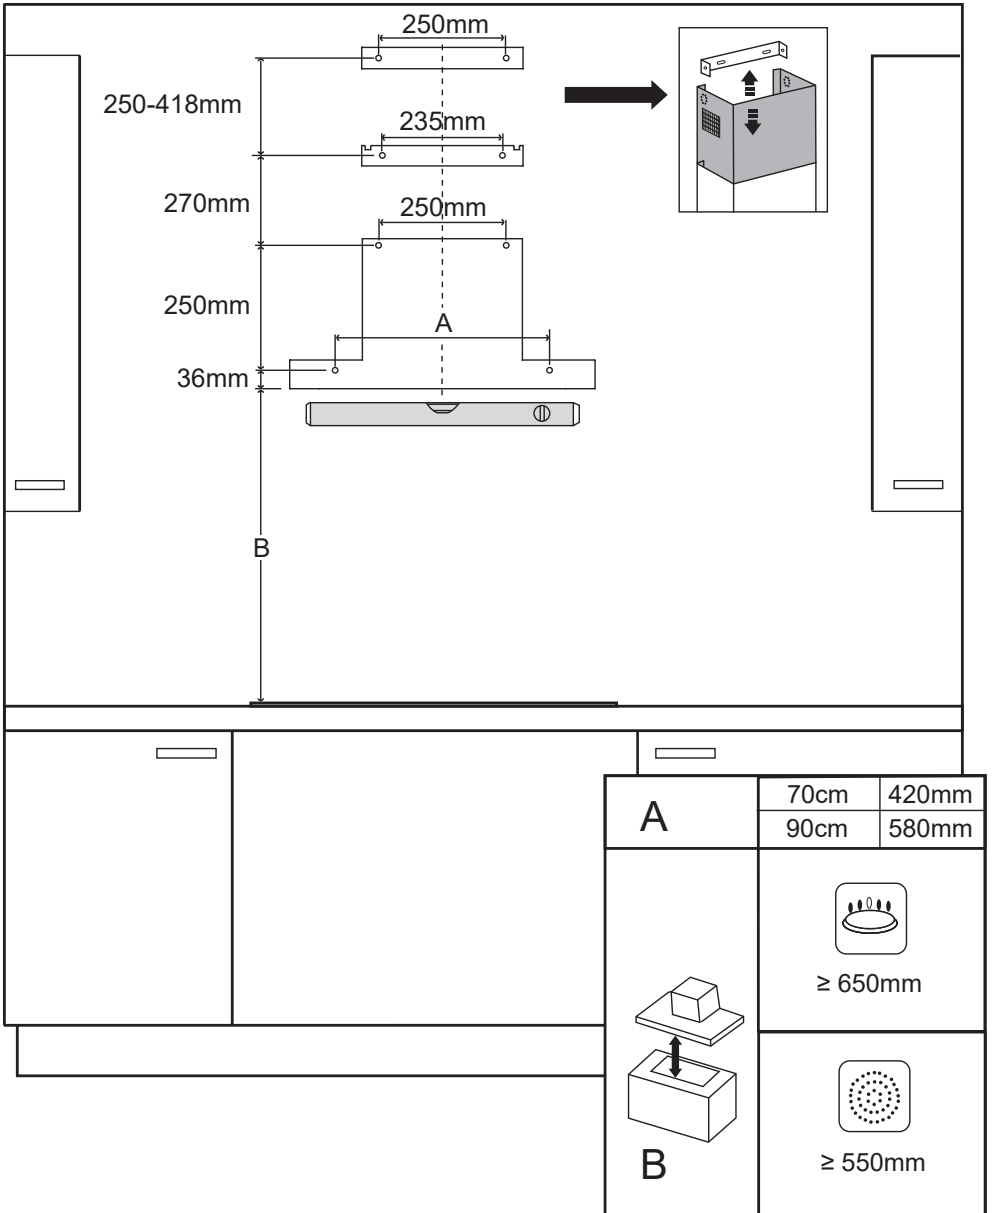

60902700.14.07.2023 LEGEND 6010 - 7010 -
9010 telepítési útmutató

a1 X 1

a6 X 8
Ø4 x 32mm

a2 X 1

a4 X 1

a7 X 8

a3 X 1

a5 X 1

a8 X 4
Ø4 x 10mm

PH 2

6mm

01

02

03

04

05