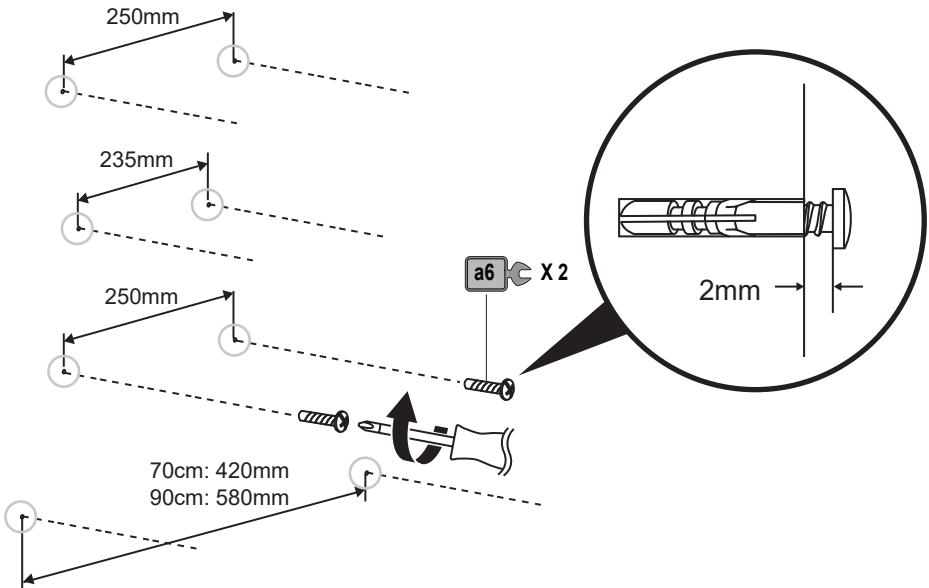

60902700.14.07.2023 LEGEND 6010 - 7010 -
9010 telepítési útmutató

a1 X 1

a6 X 8
Ø4 x 32mm

a2 X 1

a4 X 1

a7 X 8

a3 X 1

a5 X 1

a8 X 4
Ø4 x 10mm

PH 2

6mm

01

02

03

04

05