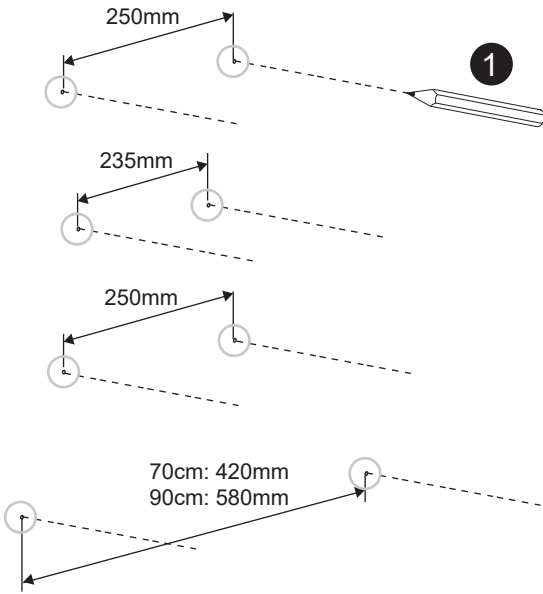

60902700.14.07.2023 LEGEND 6010 - 7010 -
9010 telepítési útmutató

a1 X 1

a6 X 8
Ø4 x 32mm

a2 X 1

a4 X 1

a7 X 8

a3 X 1

a5 X 1

a8 X 4
Ø4 x 10mm

PH 2

6mm

01

02

03

04

05

06

07

08

09

10A

11A

12A

10B