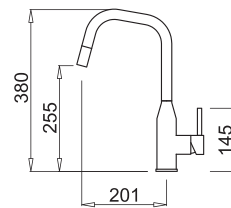

RENDELHETŐ ANYAGOK ÉS SZÍNEK

INOX

MIKDRPIN

METALTEK

GRANITE METALLIC EFFECT

MMKDRP70

GRANITEK

NATURAL GRANITE EFFECT

MGKDRP68

MGKDRP51

MGKDRP48

MGKDRP43

MGKDRP40