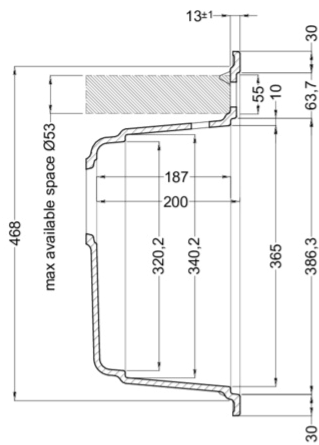

BEST 105 LIMITED EDITION

Méretrajz

0

Megnevezés 1 medence

Modell BEST 105 LIMITED EDITION

Székrenyméret (mm) 600

600

Méreték (mm) 570 x 510

Kivágási méret (mm) 550 x 480

Medence mélység (mm) 200

BEST 105

general tolerances where not expressly communicated $\pm 0.2\%$
connection dimensions according to UNI EN 695