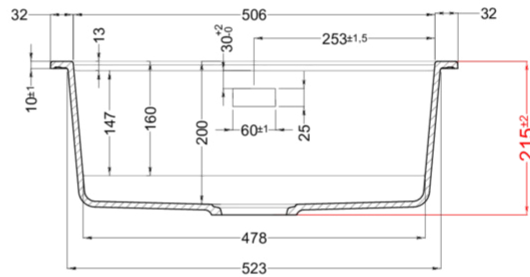

BEST 105 LIMITED EDITION

Méretrajz

0

Megnevezés 1 medence

Modell BEST 105 LIMITED EDITION

Székrenyméret (mm) 600

600

Méreték (mm) 570 x 510

Kivágási méret (mm) 550 x 480

Medence mélység (mm) 200

BEST 105

general tolerances where not expressly communicated $\pm 0.2\%$
connection dimensions according to UNI EN 695