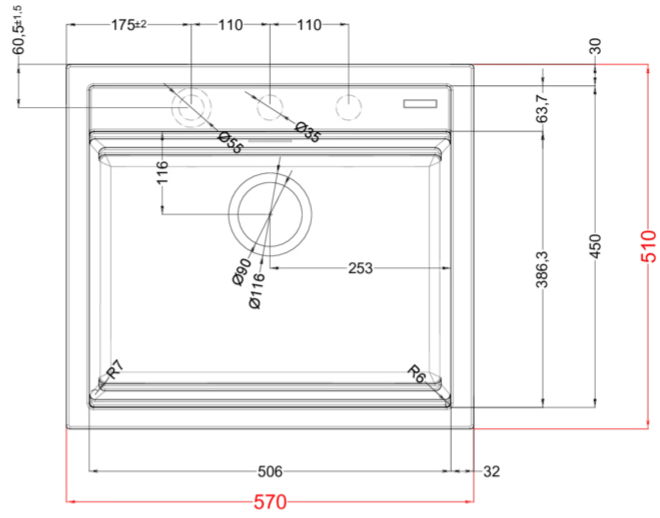

BEST 105 LIMITED EDITION

Méretrajz

0

Megnevezés 1 medence

Modell BEST 105 LIMITED EDITION

Székrenyméret (mm) 600

600

Méreték (mm) 570 x 510

Kivágási méret (mm) 550 x 480

Medence mélység (mm) 200

BEST 105

general tolerances where not expressly communicated $\pm 0.2\%$
connection dimensions according to UNI EN 695