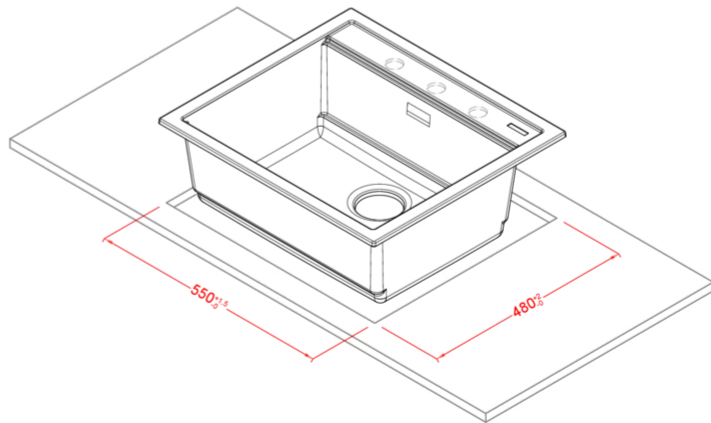

BEST 105 LIMITED EDITION

Méretrajz

0

Megnevezés 1 medence

Modell BEST 105 LIMITED EDITION

Székrenyméret (mm) 600

600

Méreték (mm) 570 x 510

Kivágási méret (mm) 550 x 480

Medence mélység (mm) 200

BEST 105

general tolerances where not expressly communicated $\pm 0.2\%$
connection dimensions according to UNI EN 695