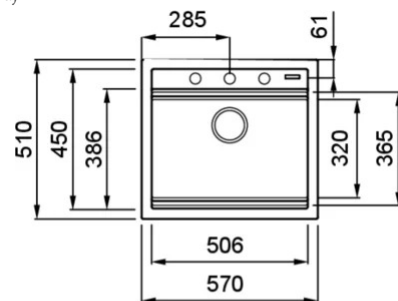

BEST 105 LIMITED EDITION

Méretrajz

0

Megnevezés 1 medence

Modell BEST 105 LIMITED EDITION

Székrenyméret (mm) 600

600

Méreték (mm) 570 x 510

Kivágási méret (mm) 550 x 480

Medence mélység (mm) 200

BEST 105

general tolerances where not expressly communicated $\pm 0.2\%$
connection dimensions according to UNI EN 695