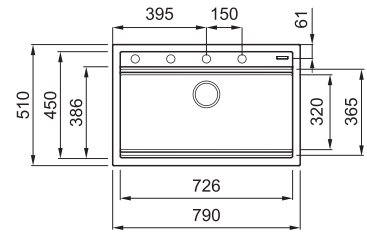

BEST 130

ÚJ

1-medencés mosogatótálca

Részletes műszaki rajz: QR-kód a 57. oldalon

JELLEMZŐK

Méreték (mm)	790 x 510
Szekrény méret (mm)	800
Kivágási méret (mm)	770 x 480
Medence mélység (mm)	200
Medence helyzete	Nem megfordítható