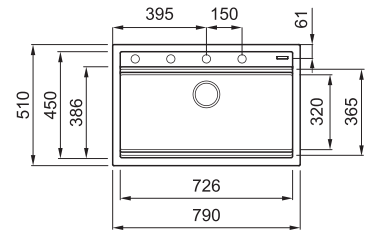

## 1-medencés mosogatótálca

Részletes műszaki rajz: QR-kód a 57. oldalon

### JELLEMZŐK

Méreték (mm)	<b>790 x 510</b>
Szekrény méret (mm)	<b>800</b>
Kivágási méret (mm)	<b>770 x 480</b>
Medence mélység (mm)	<b>200</b>
Medence helyzete	<b>Nem megfordítható</b>