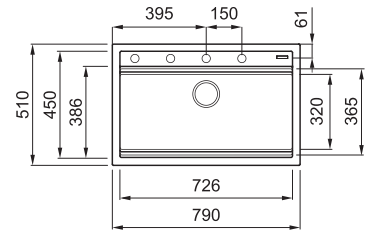

BEST 130 SZETT

ÚJ

1-medencés mosogatótálca szűrőkosárral és edényszárítóval

Részletes műszaki rajz: QR-kód a 57. oldalon

JELLEMZŐK

| | |
|----------------------|--------------------------|
| Méret (mm) | 790 x 510 |
| Szekrény méret (mm) | 800 |
| Kivágási méret (mm) | 770 x 480 |
| Medence mélység (mm) | 200 |
| Medence helyzete | Nem megfordítható |