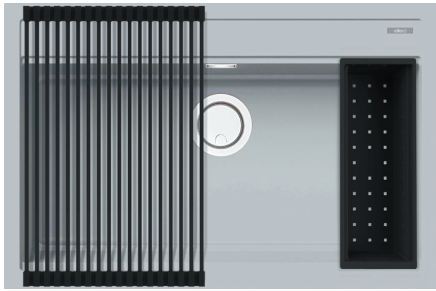

BEST 130 SZETT

ÚJ

1-medencés mosogatótálca szűrőkosárral és edényszárítóval

Részletes műszaki rajz: QR-kód a 57. oldalon

JELLEMZŐK

Méret (mm)	790 x 510
Szekrény méret (mm)	800
Kivágási méret (mm)	770 x 480
Medence mélység (mm)	200
Medence helyzete	Nem megfordítható

Szűrőkosár és összecukható edényszárító mellékelve

JAVASOLT KIEGÉSZÍTŐK

5 9 25 50 69 70 71 75 147 161 312 313 314 315 333

ANYAGOK ÉS SZÍNEK

GRANITEK
NATURAL GRANITE EFFECT

METAL

● M79 Aluminium	LMB13079K2
● M78 Espresso	LMB13078K2
● M73 Titanium	LMB13073K2