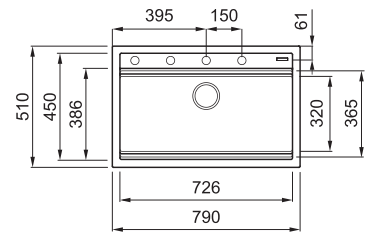

BEST 130 SZETT

ÚJ

1-medencés mosogatótálca szűrőkosárral és edényszárítóval

Részletes műszaki rajz: QR-kód a 57. oldalon

JELLEMZŐK

Méret (mm)	790 x 510
Szekrény méret (mm)	800
Kivágási méret (mm)	770 x 480
Medence mélység (mm)	200
Medence helyzete	Nem megfordítható