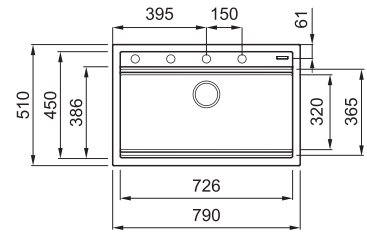

BEST 130

ÚJ

1-medencés mosogatótálca

Részletes műszaki rajz: QR-kód a 57. oldalon

JELLEMZŐK

Méretek (mm)

790 x 510

Szekrény méret (mm)

800

Kivágási méret (mm)

770 x 480

Medence mélység (mm)

200

Medence helyzete

Nem megfordítható

ANYAGOK ÉS SZÍNEK