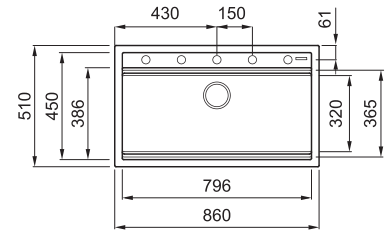

BEST 360

1-medencés mosogatótálca

Részletes műszaki rajz: QR-kód a 57. oldalon

JELLEMZŐK

| | |
|----------------------|--------------------------|
| Méret (mm) | 860 x 510 |
| Székény méret (mm) | 900 |
| Kivágási méret (mm) | 840 x 480 |
| Medence mélység (mm) | 200 |
| Medence helyzete | Nem megfordítható |