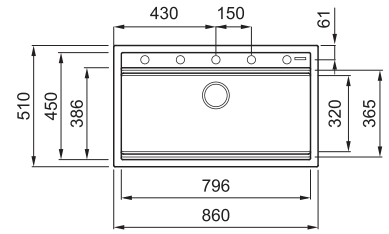

## 1-medencés mosogatótálca

Részletes műszaki rajz: QR-kód a 57. oldalon

### JELLEMZŐK

Méret (mm)	<b>860 x 510</b>
Szokony méret (mm)	<b>900</b>
Kivágási méret (mm)	<b>840 x 480</b>
Medence mélység (mm)	<b>200</b>
Medence helyzete	<b>Nem megfordítható</b>