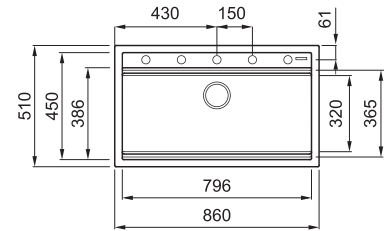

BEST 360

1-medencés mosogatótálca

Részletes műszaki rajz: QR-kód a 57. oldalon

JELLEMZŐK

Méret (mm)	860 x 510
Szokony méret (mm)	900
Kivágási méret (mm)	840 x 480
Medence mélység (mm)	200
Medence helyzete	Nem megfordítható