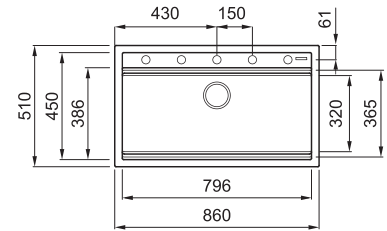

BEST 360

1-medencés mosogatótálca

Részletes műszaki rajz: QR-kód a 57. oldalon

JELLEMZŐK

Méret (mm)	860 x 510
Székény méret (mm)	900
Kivágási méret (mm)	840 x 480
Medence mélység (mm)	200
Medence helyzete	Nem megfordítható