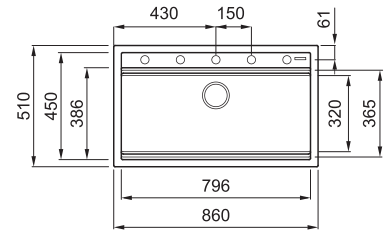

BEST 360

1-medencés mosogatótálca

Részletes műszaki rajz: QR-kód a 57. oldalon

JELLEMZŐK

Méret (mm)	860 x 510
Szekrény méret (mm)	900
Kivágási méret (mm)	840 x 480
Medence mélység (mm)	200
Medence helyzete	Nem megfordítható