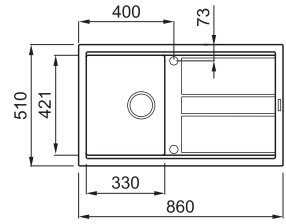

BEST 400

1-medencés mosogatótálca csepegtetővel

Részletes műszaki rajz: QR-kód a 63. oldalon

JELLEMZŐK

Méret (mm)	860 x 510
Székény méret (mm)	450
Kivágási méret (mm)	840 x 480
Medence mélység (mm)	200
Medence helyzete	Megfordítható