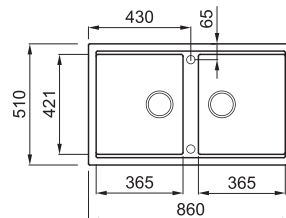

BEST 450

JELLEMZŐK

Méret (mm)	860 x 510
Székény méret (mm)	900
Kivágási méret (mm)	840 x 480
1. Medence mélység (mm)	200
2. Medence mélység (mm)	200
Medence helyzete	Megfordítható

JAVASOLT KIEGÉSZÍTŐK

2-medencés mosogatótalca