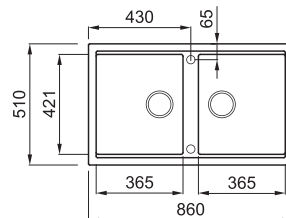

BEST 450

JELLEMZŐK

Méret (mm)	860 x 510
Székény méret (mm)	900
Kivágási méret (mm)	840 x 480
1. Medence mélység (mm)	200
2. Medence mélység (mm)	200
Medence helyzete	Megfordítható

JAVASOLT KIEGÉSZÍTŐK

2-medencés mosogatótalca

Részletes műszaki rajz: QR-kód a 63. oldalon

ANYAGOK ÉS SZÍNEK

METAL

 M79 Aluminium	LMB45079
 M78 Espresso	LMB45078
 M73 Titanium	LMB45073

MATT

 G68 Bianco	LGB45068
 G48 Cemento	LGB45048
 G43 Tortora	LGB45043
 G40 Nero	LGB45040