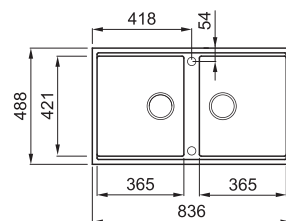

BEST 450 MUNKALAP ALÁ SZERELHETŐ

2-medencés mosogatótálca

Részletes műszaki rajz: QR-kód a 63. oldalon

JELLEMZŐK

Méreték (mm)	836 x 488
Szekrény méret (mm)	900
Kivágási méret (mm)	795 x 448 R6
1. Medence mélység (mm)	200
2. Medence mélység (mm)	200
Medence helyzete	Megfordítható