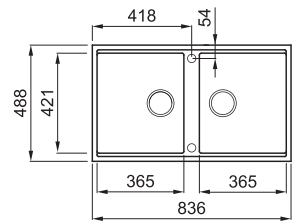

BEST 450 MUNKALAP ALÁ SZERELHETŐ

2-medencés mosogatótálca

Részletes műszaki rajz: QR-kód a 63. oldalon

JELLEMZŐK

Méret (mm)	836 x 488
Szekrény méret (mm)	900
Kivágási méret (mm)	795 x 448 R6
1. Medence mélység (mm)	200
2. Medence mélység (mm)	200
Medence helyzete	Megfordítható