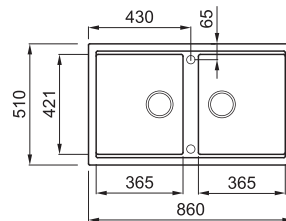

BEST 450

JELLEMZŐK

Méret (mm)	860 x 510
Székény méret (mm)	900
Kivágási méret (mm)	840 x 480
1. Medence mélység (mm)	200
2. Medence mélység (mm)	200
Medence helyzete	Megfordítható

JAVASOLT KIEGÉSZÍTŐK

2-medencés mosogatótalca

Részletes műszaki rajz: QR-kód a 63. oldalon

ANYAGOK ÉS SZÍNEK

METAL

 M79 Aluminium	LMB45079
 M78 Espresso	LMB45078
 M73 Titanium	LMB45073

MATT

 G68 Bianco	LGB45068
 G48 Cemento	LGB45048
 G43 Tortora	LGB45043
 G40 Nero	LGB45040