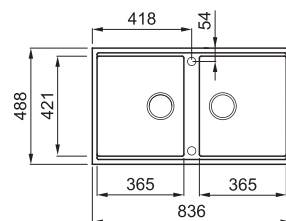

# BEST 450 MUNKALAP ALÁ SZERELHETŐ

2-medencés mosogatótálca

Részletes műszaki rajz: QR-kód a 63. oldalon

## JELLEMZŐK

Méreték (mm)	<b>836 x 488</b>
Szekrény méret (mm)	<b>900</b>
Kivágási méret (mm)	<b>795 x 448 R6</b>
1. Medence mélység (mm)	<b>200</b>
2. Medence mélység (mm)	<b>200</b>
Medence helyzete	<b>Megfordítható</b>