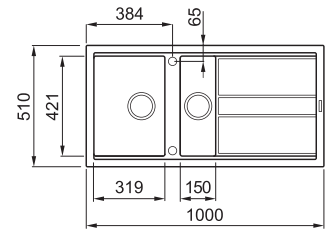

BEST 475

1,5-medencés mosogatótálca csepegtetővel

Részletes műszaki rajz: QR-kód a 63. oldalon

JELLEMZŐK

Méreték (mm)	1000 x 510
Székény méret (mm)	600
Kivágási méret (mm)	980 x 480
1. Medence mélység (mm)	200
2. Medence mélység (mm)	140
Medence helyzete	Megfordítható