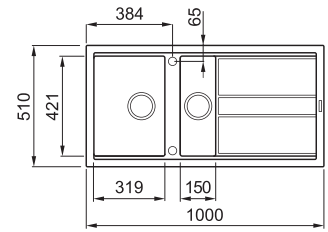

BEST 475

1,5-medencés mosogatótálca csepegtetővel

Részletes műszaki rajz: QR-kód a 63. oldalon

JELLEMZŐK

Méret (mm)	1000 x 510
Székény méret (mm)	600
Kivágási méret (mm)	980 x 480
1. Medence mélység (mm)	200
2. Medence mélység (mm)	140
Medence helyzete	Megfordítható