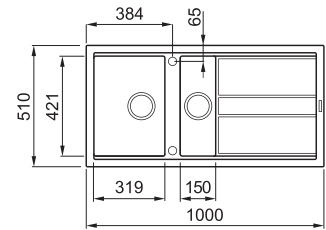

## 1,5-medencés mosogatótálca csepegtetővel

Részletes műszaki rajz: QR-kód a 63. oldalon

### JELLEMZŐK

Méret (mm)	<b>1000 x 510</b>
Székény méret (mm)	<b>600</b>
Kivágási méret (mm)	<b>980 x 480</b>
1. Medence mélység (mm)	<b>200</b>
2. Medence mélység (mm)	<b>140</b>
Medence helyzete	<b>Megfordítható</b>