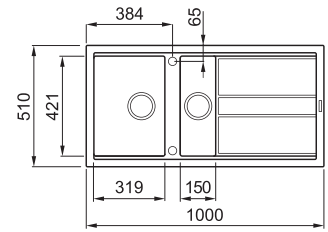

## 1,5-medencés mosogatótálca csepegtetővel

Részletes műszaki rajz: QR-kód a 63. oldalon

### JELLEMZŐK

Méret (mm)	<b>1000 x 510</b>
Székény méret (mm)	<b>600</b>
Kivágási méret (mm)	<b>980 x 480</b>
1. Medence mélység (mm)	<b>200</b>
2. Medence mélység (mm)	<b>140</b>
Medence helyzete	<b>Megfordítható</b>