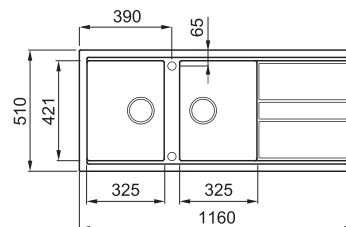

## 2-medencés mosogatótálca csepegtetővel

Részletes műszaki rajz: QR-kód a 63. oldalon

#### JELLEMZŐK

Méretek (mm)	<b>1160 x 510</b>
Székreny méret (mm)	<b>800</b>
Kivágási méret (mm)	<b>1140 x 480</b>
1. Medence mélység (mm)	<b>200</b>
2. Medence mélység (mm)	<b>200</b>
Medence helyzete	<b>Megfordítható</b>