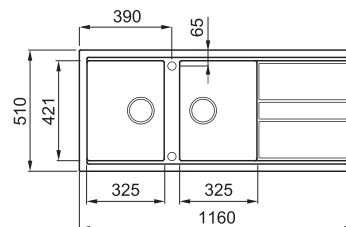

## 2-medencés mosogatótálca csepegtetővel

Részletes műszaki rajz: QR-kód a 63. oldalon

#### JELLEMZŐK

Méreték (mm)	<b>1160 x 510</b>
Szekrény méret (mm)	<b>800</b>
Kivágási méret (mm)	<b>1140 x 480</b>
1. Medence mélység (mm)	<b>200</b>
2. Medence mélység (mm)	<b>200</b>
Medence helyzete	<b>Megfordítható</b>