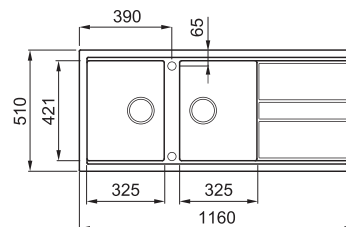

## 2-medencés mosogatótálca csepegtetővel

Részletes műszaki rajz: QR-kód a 63. oldalon

#### JELLEMZŐK

Méretek (mm)	<b>1160 x 510</b>
Szekrény méret (mm)	<b>800</b>
Kivágási méret (mm)	<b>1140 x 480</b>
1. Medence mélység (mm)	<b>200</b>
2. Medence mélység (mm)	<b>200</b>
Medence helyzete	<b>Megfordítható</b>