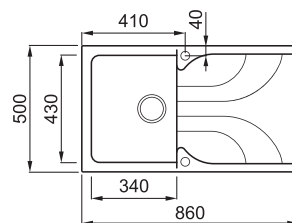

EGO 400

1-medencés mosogatótálca csepegtetővel

Részletes műszaki rajz: QR-kód a 99. oldalon

JELLEMZŐK

Méreték (mm)	860 x 500
Szekrény méret (mm)	450
Kivágási méret (mm)	840 x 490
Medence mélység (mm)	210
Medence helyzete	Megfordítható