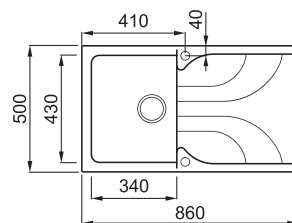

# EGO 400

1-medencés mosogatótálca csepegtetővel

Részletes műszaki rajz: QR-kód a 99. oldalon

## JELLEMZŐK

Méreték (mm)	<b>860 x 500</b>
Szekrény méret (mm)	<b>450</b>
Kivágási méret (mm)	<b>840 x 490</b>
Medence mélység (mm)	<b>210</b>
Medence helyzete	<b>Megfordítható</b>