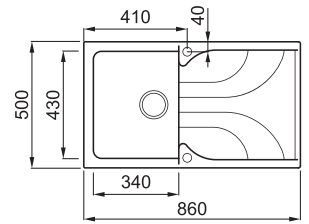

EGO 400

1-medencés mosogatótálca csepegtetővel

Részletes műszaki rajz: QR-kód a 99. oldalon

JELLEMZŐK

Méreték (mm)	860 x 500
Szekrény méret (mm)	450
Kivágási méret (mm)	840 x 490
Medence mélység (mm)	210
Medence helyzete	Megfordítható