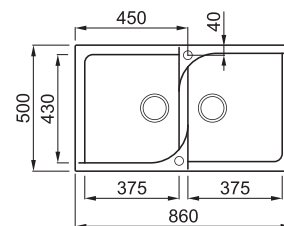

EGO 450

2-medencés mosogatótálca

Részletes műszaki rajz: QR-kód a 99. oldalon

JELLEMZŐK

Méreték (mm)	860 x 500
Székény méret (mm)	900
Kivágási méret (mm)	840 x 485
1. Medence mélység (mm)	210
2. Medence mélység (mm)	210
Medence helyzete	Megfordítható