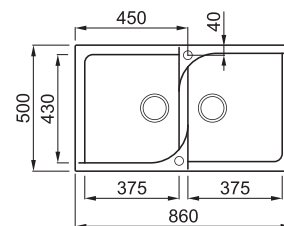

## 2-medencés mosogatótálca

Részletes műszaki rajz: QR-kód a 99. oldalon

### JELLEMZŐK

|                         |                      |
|-------------------------|----------------------|
| Méreték (mm)            | <b>860 x 500</b>     |
| Székény méret (mm)      | <b>900</b>           |
| Kivágási méret (mm)     | <b>840 x 485</b>     |
| 1. Medence mélység (mm) | <b>210</b>           |
| 2. Medence mélység (mm) | <b>210</b>           |
| Medence helyzete        | <b>Megfordítható</b> |