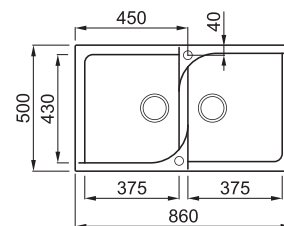

EGO 450

2-medencés mosogatótálca

Részletes műszaki rajz: QR-kód a 99. oldalon

JELLEMZŐK

Méret (mm)	860 x 500
Székény méret (mm)	900
Kivágási méret (mm)	840 x 485
1. Medence mélység (mm)	210
2. Medence mélység (mm)	210
Medence helyzete	Megfordítható