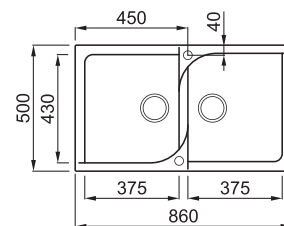

## 2-medencés mosogatótálca

Részletes műszaki rajz: QR-kód a 99. oldalon

### JELLEMZŐK

Méreték (mm)	<b>860 x 500</b>
Székény méret (mm)	<b>900</b>
Kivágási méret (mm)	<b>840 x 485</b>
1. Medence mélység (mm)	<b>210</b>
2. Medence mélység (mm)	<b>210</b>
Medence helyzete	<b>Megfordítható</b>