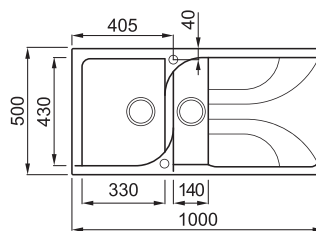

EGO 475

1,5-medencés mosogatótálca csepegtetővel

Részletes műszaki rajz: QR-kód a 99. oldalon

JELLEMZŐK

Méret (mm)	1000 x 500
Szekrény méret (mm)	600
Kivágási méret (mm)	980 x 485
1. Medence mélység (mm)	210
2. Medence mélység (mm)	155
Medence helyzete	Megfordítható