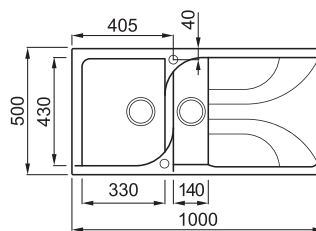

EGO 475

1,5-medencés mosogatótálca csepegtetővel

Részletes műszaki rajz: QR-kód a 99. oldalon

JELLEMZŐK

Méreték (mm)	1000 x 500
Szokony méret (mm)	600
Kivágási méret (mm)	980 x 485
1. Medence mélység (mm)	210
2. Medence mélység (mm)	155
Medence helyzete	Megfordítható