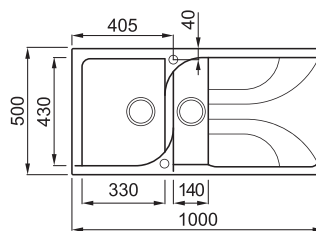

EGO 475

1,5-medencés mosogatótálca csepegtetővel

Részletes műszaki rajz: QR-kód a 99. oldalon

JELLEMZŐK

| | |
|-------------------------|----------------------|
| Méreték (mm) | 1000 x 500 |
| Szekrény méret (mm) | 600 |
| Kivágási méret (mm) | 980 x 485 |
| 1. Medence mélység (mm) | 210 |
| 2. Medence mélység (mm) | 155 |
| Medence helyzete | Megfordítható |