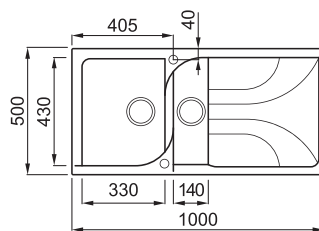

# EGO 475

1,5-medencés mosogatótálca csepegtetővel

Részletes műszaki rajz: QR-kód a 99. oldalon

## JELLEMZŐK

Méret (mm)	<b>1000 x 500</b>
Székény méret (mm)	<b>600</b>
Kivágási méret (mm)	<b>980 x 485</b>
1. Medence mélység (mm)	<b>210</b>
2. Medence mélység (mm)	<b>155</b>
Medence helyzete	<b>Megfordítható</b>