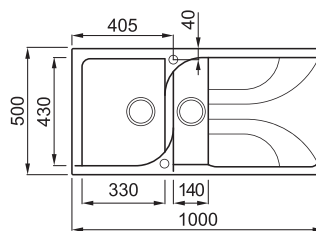

# EGO 475

1,5-medencés mosogatótálca csepegtetővel

Részletes műszaki rajz: QR-kód a 99. oldalon

## JELLEMZŐK

Méreték (mm)	<b>1000 x 500</b>
Székény méret (mm)	<b>600</b>
Kivágási méret (mm)	<b>980 x 485</b>
1. Medence mélység (mm)	<b>210</b>
2. Medence mélység (mm)	<b>155</b>
Medence helyzete	<b>Megfordítható</b>