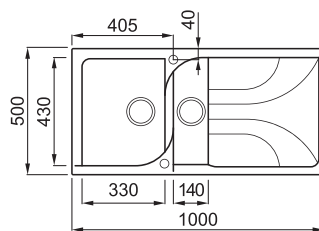

EGO 475

1,5-medencés mosogatótálca csepegtetővel

Részletes műszaki rajz: QR-kód a 99. oldalon

JELLEMZŐK

Méreték (mm)	1000 x 500
Szekrény méret (mm)	600
Kivágási méret (mm)	980 x 485
1. Medence mélység (mm)	210
2. Medence mélység (mm)	155
Medence helyzete	Megfordítható