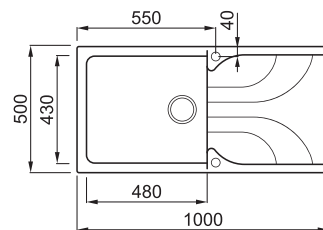

EGO 480

1-medencés mosogatótálca csepegtetővel

Részletes műszaki rajz: QR-kód a 99. oldalon

JELLEMZŐK

| | |
|----------------------|----------------------|
| Méreték (mm) | 1000 x 500 |
| Szekrény méret (mm) | 600 |
| Kivágási méret (mm) | 980 x 485 |
| Medence mélység (mm) | 210 |
| Medence helyzete | Megfordítható |