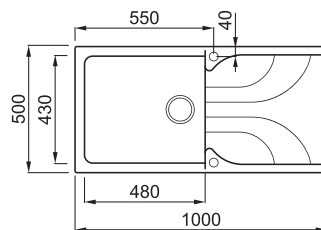

# EGO 480

1-medencés mosogatótálca csepegtetővel

Részletes műszaki rajz: QR-kód a 99. oldalon

## JELLEMZŐK

Méreték (mm)	<b>1000 x 500</b>
Szekrény méret (mm)	<b>600</b>
Kivágási méret (mm)	<b>980 x 485</b>
Medence mélység (mm)	<b>210</b>
Medence helyzete	<b>Megfordítható</b>