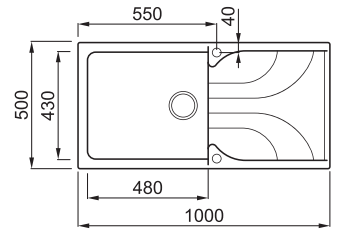

EGO 480

1-medencés mosogatótálca csepegtetővel

Részletes műszaki rajz: QR-kód a 99. oldalon

JELLEMZŐK

Méreték (mm)	1000 x 500
Szekrény méret (mm)	600
Kivágási méret (mm)	980 x 485
Medence mélység (mm)	210
Medence helyzete	Megfordítható